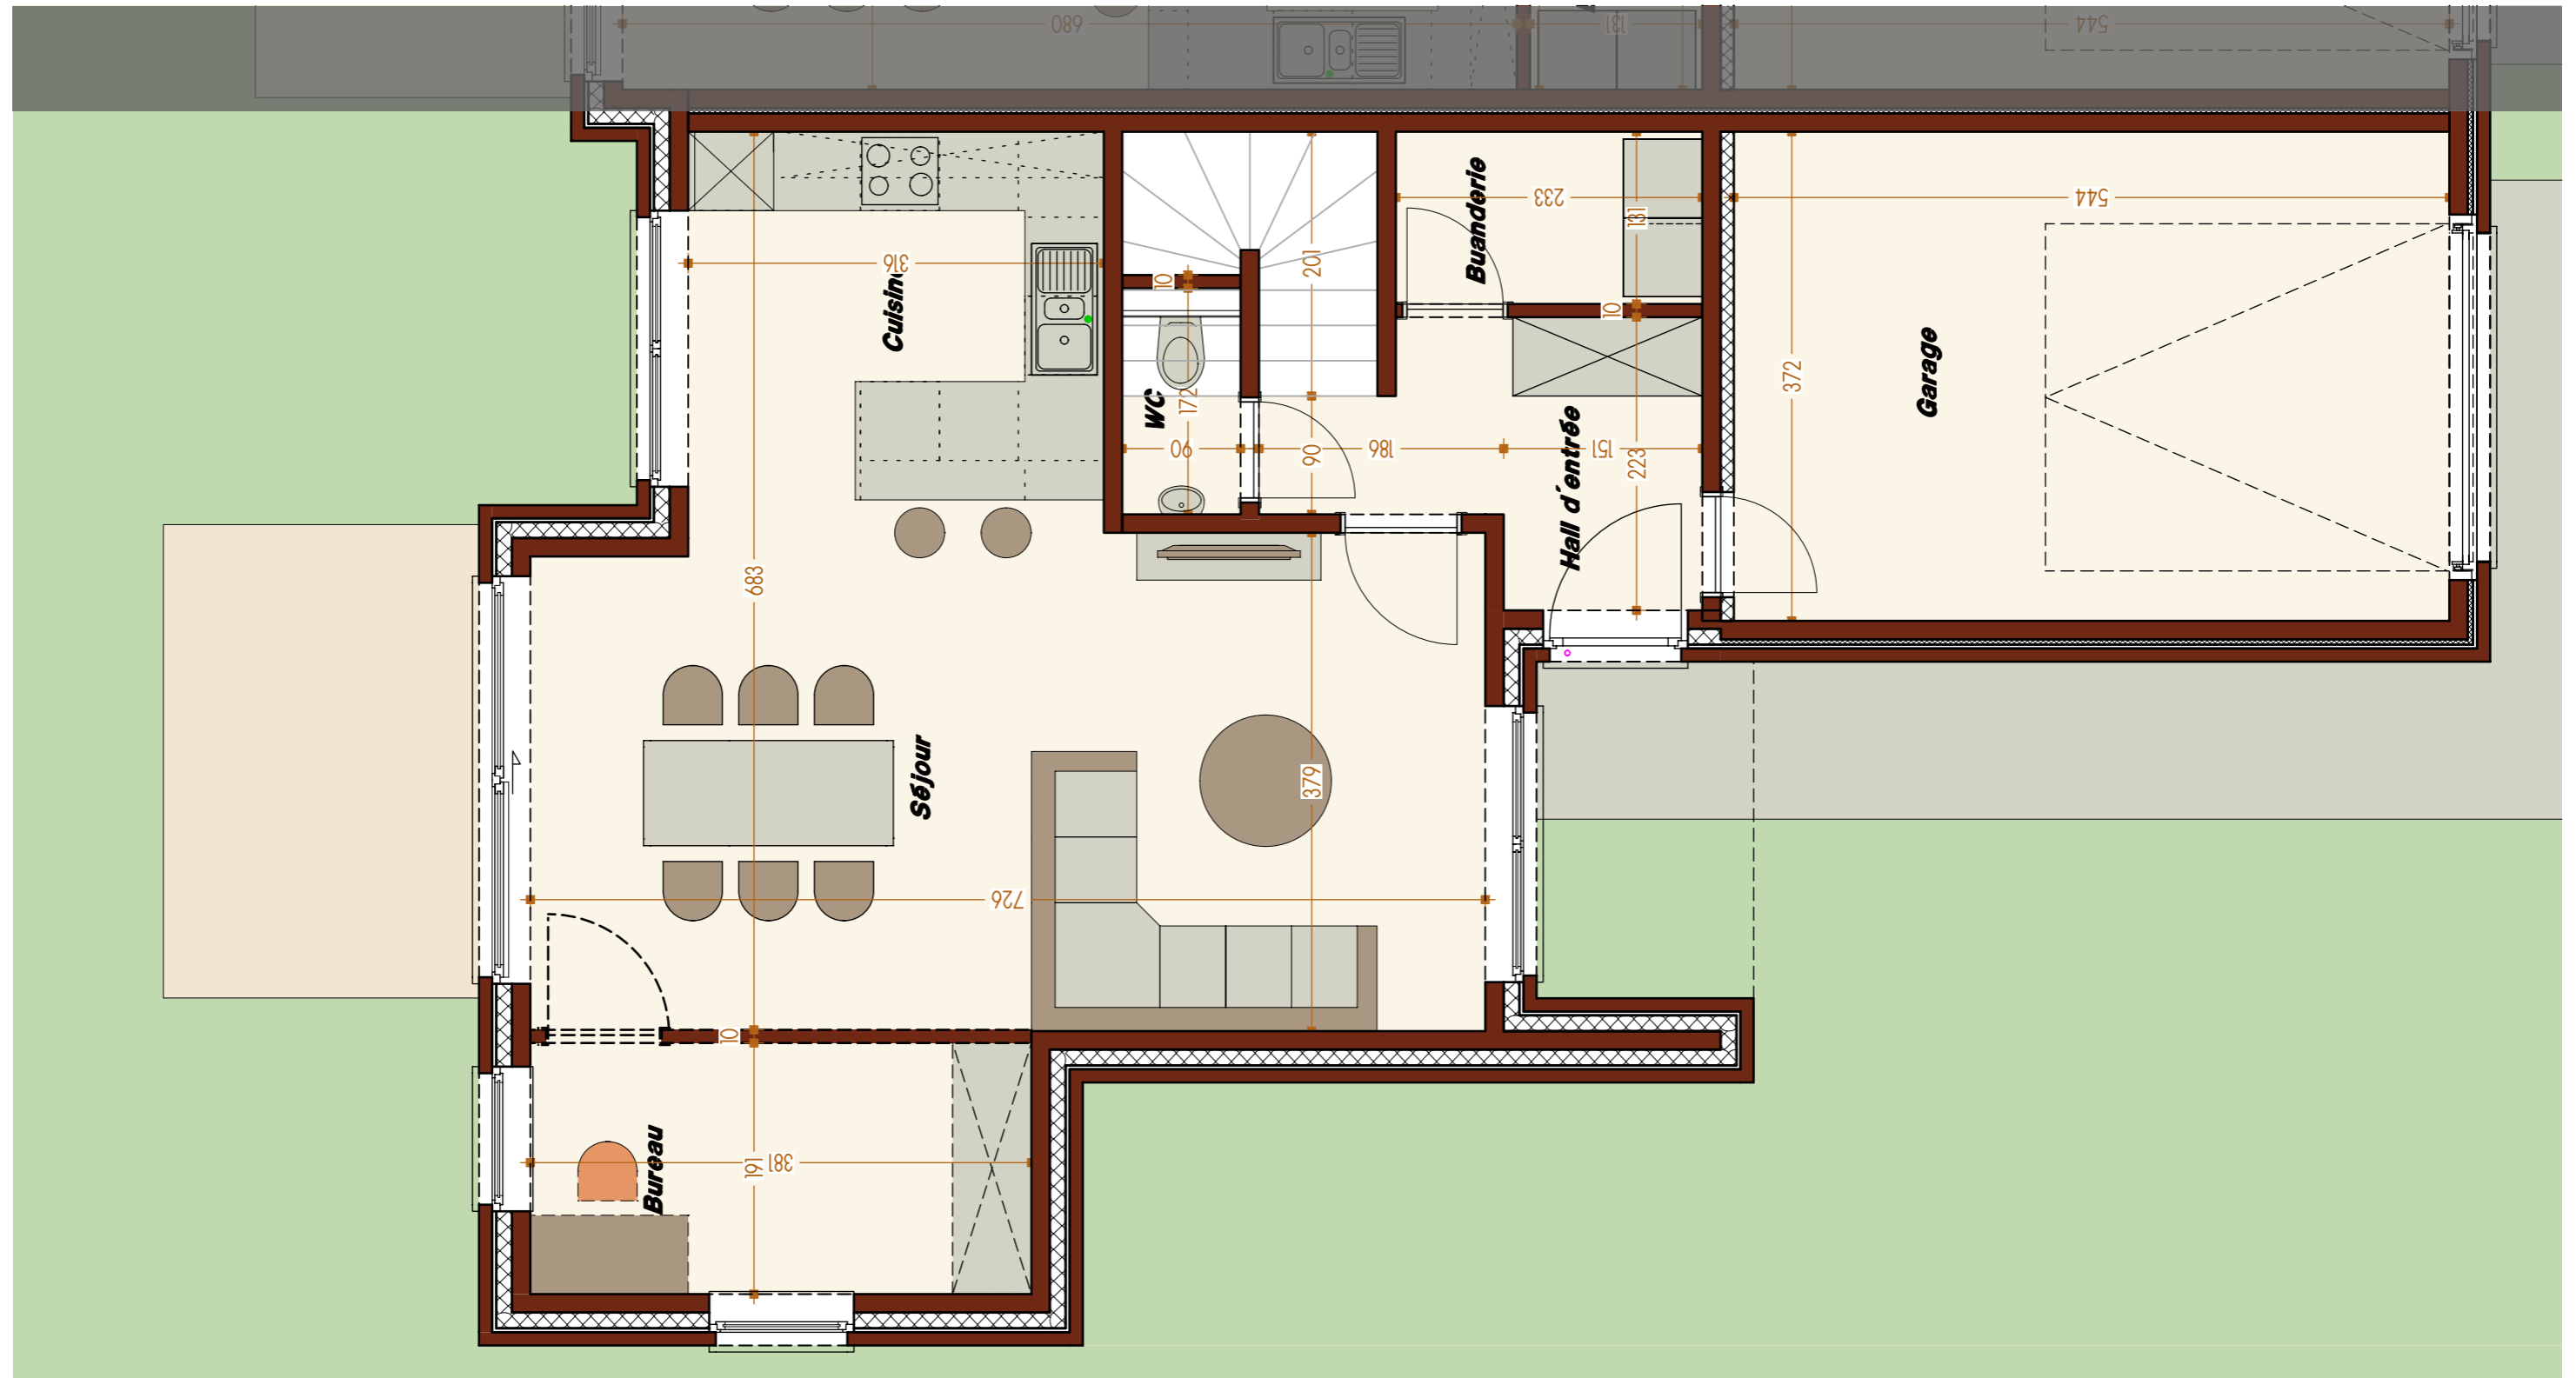

Maison 5 (n°9)

Maison 4 (n°7)

Maison 3 (n°5)

Maison 2 (n°3)

Maison 1 (n°1)

Facade gauche

Facade droite

Concept Confort

0495/13 00 06
info@conceptconfort.be
www.conceptconfort.be

Maisons "Les Jardins du Val Benoit"

Maison 1 (n°001)

Rez-de-chaussée
Superficie 95,49m²

Maisons "Les Jardins du Val Benoit"

Maison 1 (n°001)

1er étage
Superficie 77,19m²

Concept Confort

0495/13 00 06
info@conceptconfort.be
www.conceptconfort.be

Maisons "Les Jardins du Val Benoit"

Maison 2 (n°003)

Rez-de-chaussée
Superficie 81,04m²

Concept Confort

0495/13 00 06
info@conceptconfort.be
www.conceptconfort.be

Rez-de-chaussée
Superficie 81,04m²

Concept Confort

0495/13 00 06
info@conceptconfort.be
www.conceptconfort.be

Maisons "Les Jardins du Val Benoit"

Maison 3 (n°005)

1er étage
Superficie 54,70m²

Concept Confort