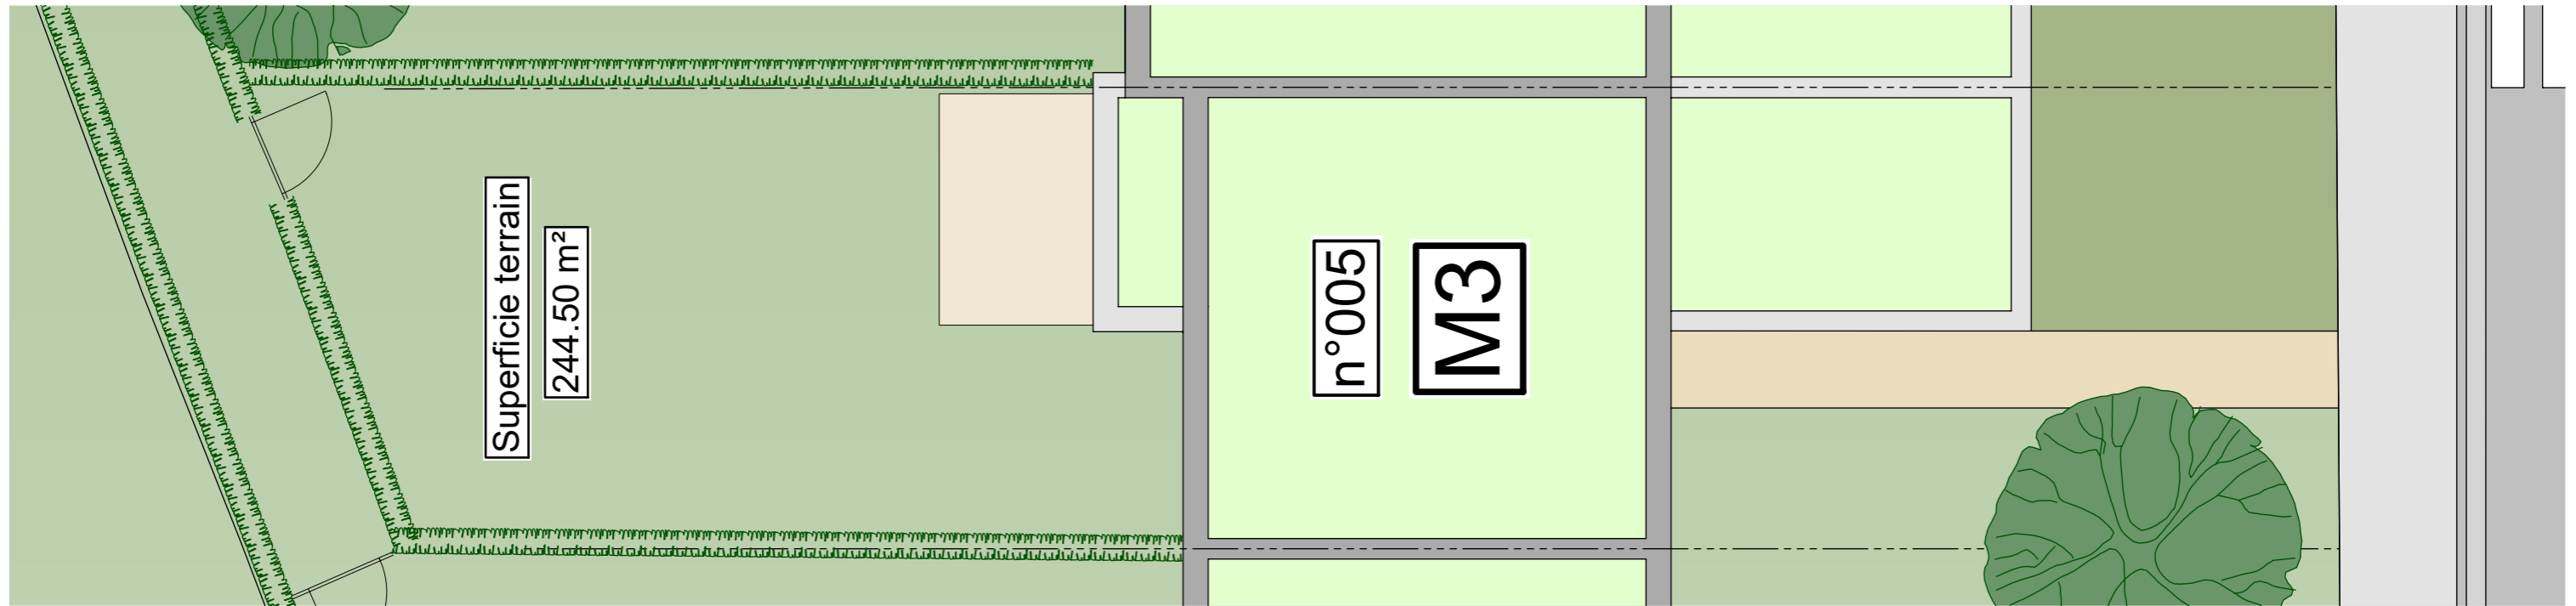

Maisons "Les Jardins du Val Benoit"

Maison 2 (n°003)

1er étage
Superficie 54,70m²

Concept Confort

0495/13 00 06
info@conceptconfort.be
www.conceptconfort.be

Maisons "Les Jardins du Val Benoit"

Maison 3 (n°005)

Rez-de-chaussée
Superficie 81,04m²

Concept Confort

0495/13 00 06
info@conceptconfort.be
www.conceptconfort.be

Maisons "Les Jardins du Val Benoit"

Maison 3 (n°005)

1er étage
Superficie 54,70m²

Concept Confort