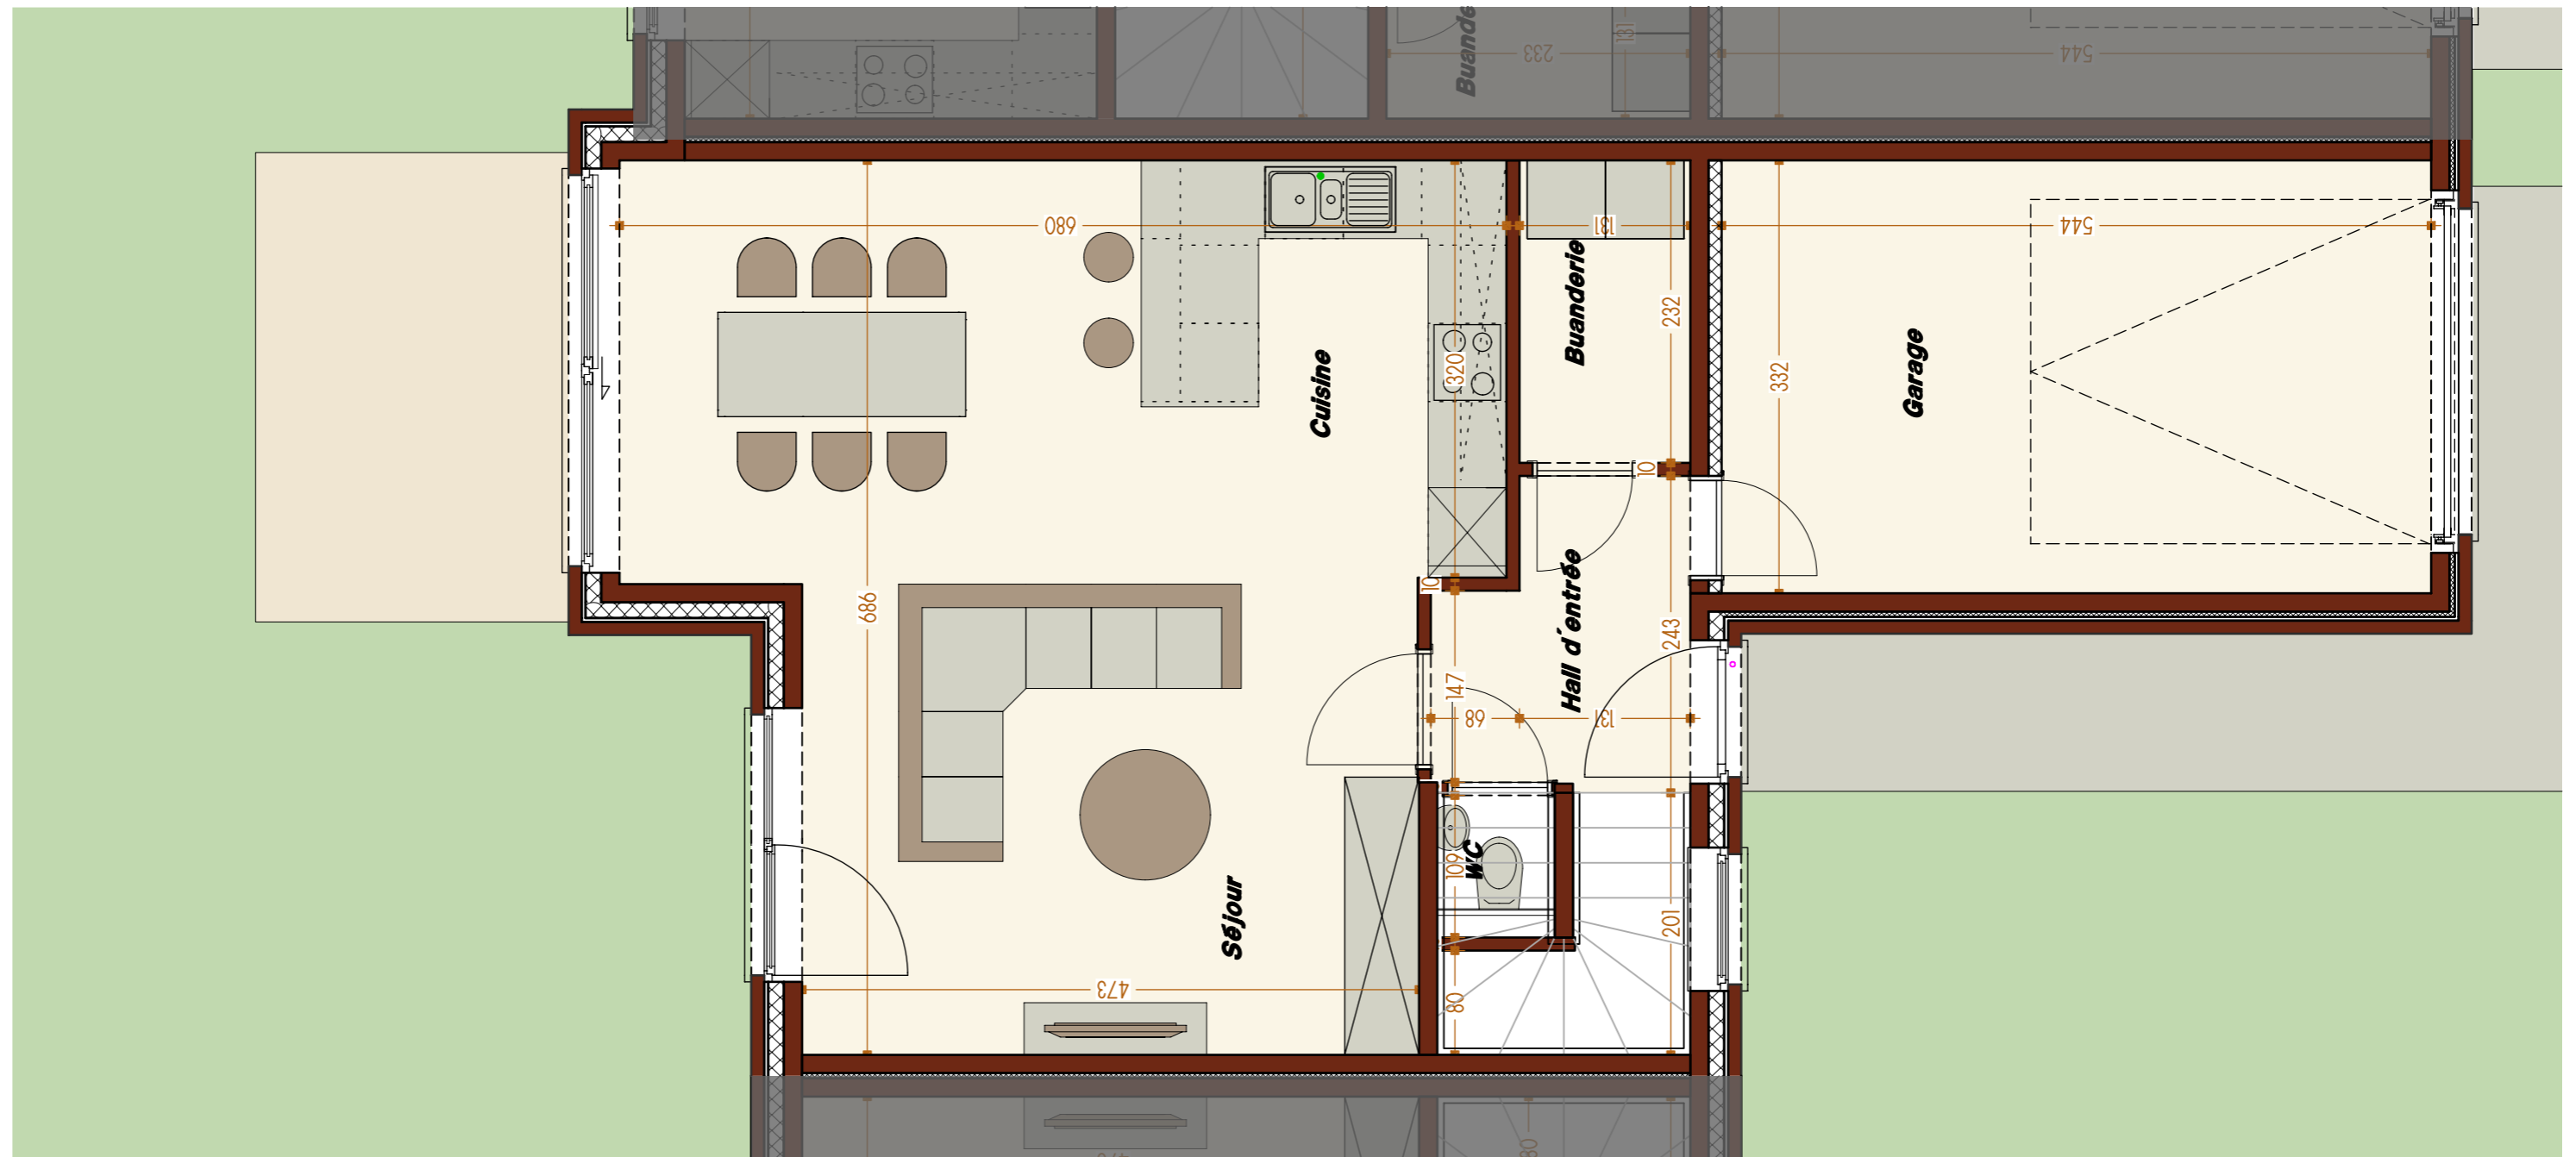

Maison 5 (n°9)

Maison 4 (n°7)

Maison 3 (n°5)

Maison 2 (n°3)

Maison 1 (n°1)

Facade gauche

Facade droite

Concept Confort

Concept Confort

0495/13 00 06
info@conceptconfort.be
www.conceptconfort.be

Maisons "Les Jardins du Val Benoit"

Maison 2 (n°003)

Rez-de-chaussée
Superficie 81,04m²

Concept Confort

0495/13 00 06
info@conceptconfort.be
www.conceptconfort.be

Maisons "Les Jardins du Val Benoit"

Maison 2 (n°003)

1er étage
Superficie 54,70m²

Concept Confort

0495/13 00 06
info@conceptconfort.be
www.conceptconfort.be

Maisons "Les Jardins du Val Benoit"

Maison 3 (n°005)

Rez-de-chaussée
Superficie 81,04m²

Concept Confort

0495/13 00 06
info@conceptconfort.be
www.conceptconfort.be

Maisons "Les Jardins du Val Benoit"

Maison 3 (n°005)

1er étage
Superficie 54,70m²

Concept Confort