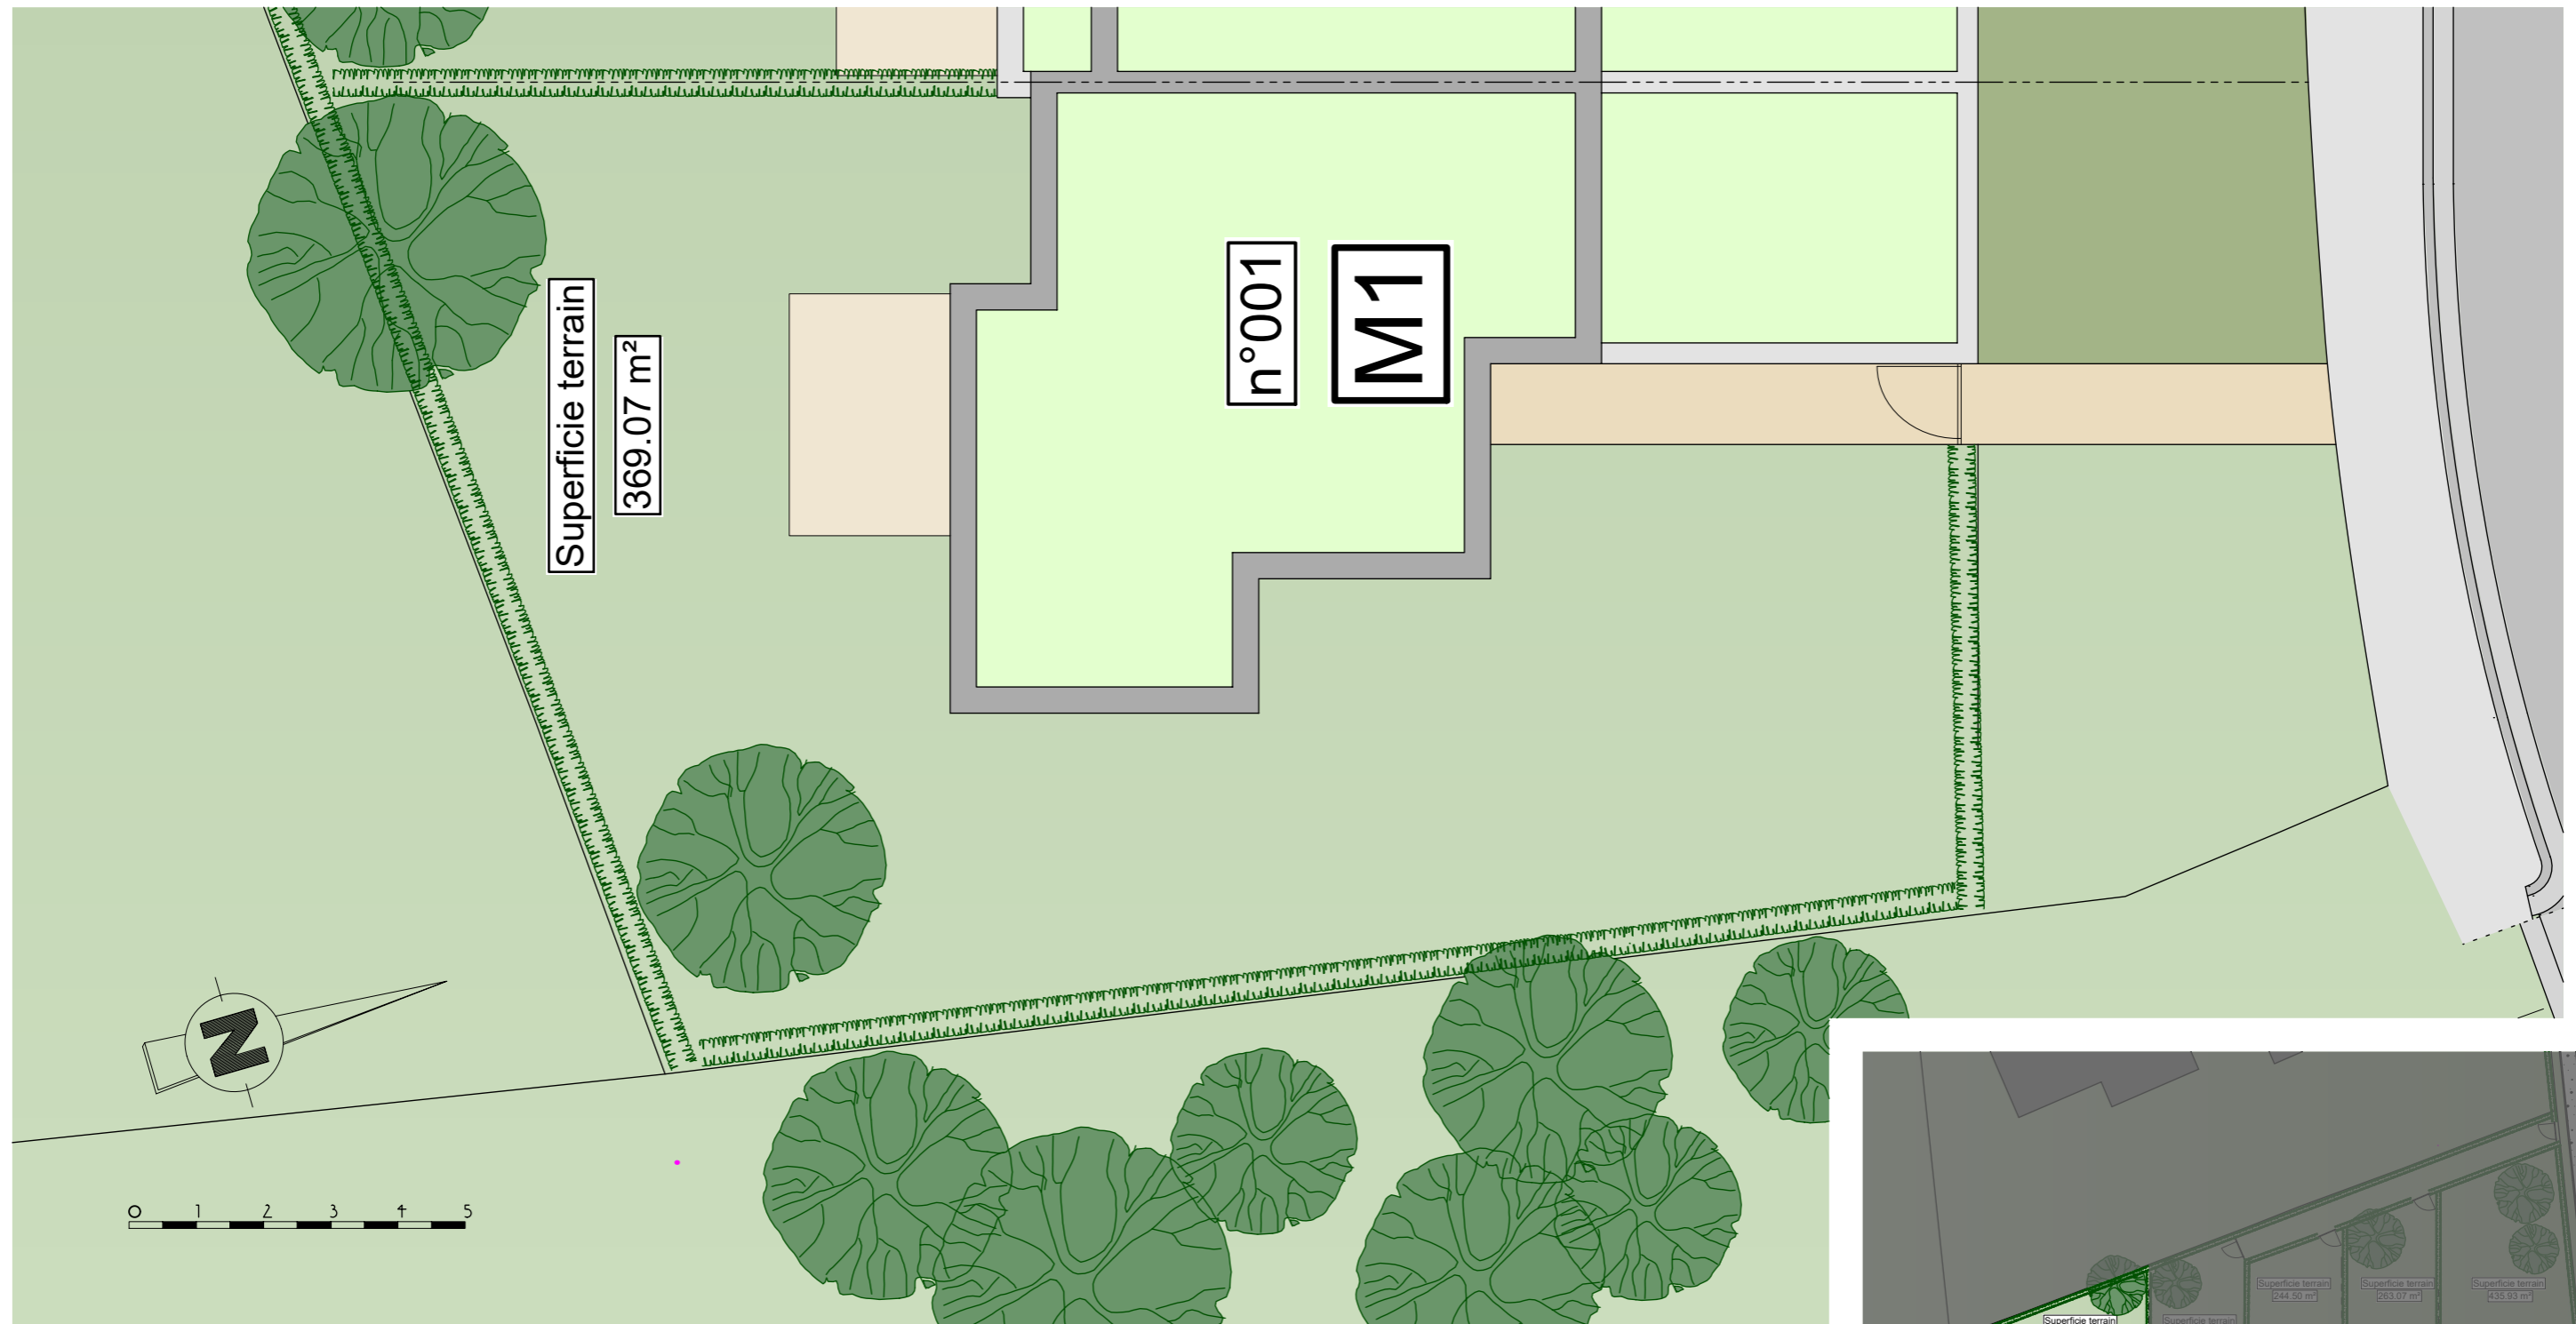

Maisons "Les Jardins du Val Benoit"

Facade avant

Maison 1 (n°1)

Maison 2 (n°3)

Maison 3 (n°5)

Maison 4 (n°7)

Maison 5 (n°9)

Facade arrière

Maison 5 (n°9)

Maison 4 (n°7)

Maison 3 (n°5)

Maison 2 (n°3)

Maison 1 (n°1)

Facade gauche

Facade droite

Concept Confort

0495/13 00 06
info@conceptconfort.be
www.conceptconfort.be

Maisons "Les Jardins du Val Benoit"

Maison 1 (n°001)

Rez-de-chaussée
Superficie 95,49m²

Maisons "Les Jardins du Val Benoit"

Maison 1 (n°001)

1er étage
Superficie 77,19m²

Concept Confort

0495/13 00 06
info@conceptconfort.be
www.conceptconfort.be

Maisons "Les Jardins du Val Benoit"

Maison 2 (n°003)

Rez-de-chaussée
Superficie 81,04m²

Concept Confort

0495/13 00 06
info@conceptconfort.be
www.conceptconfort.be