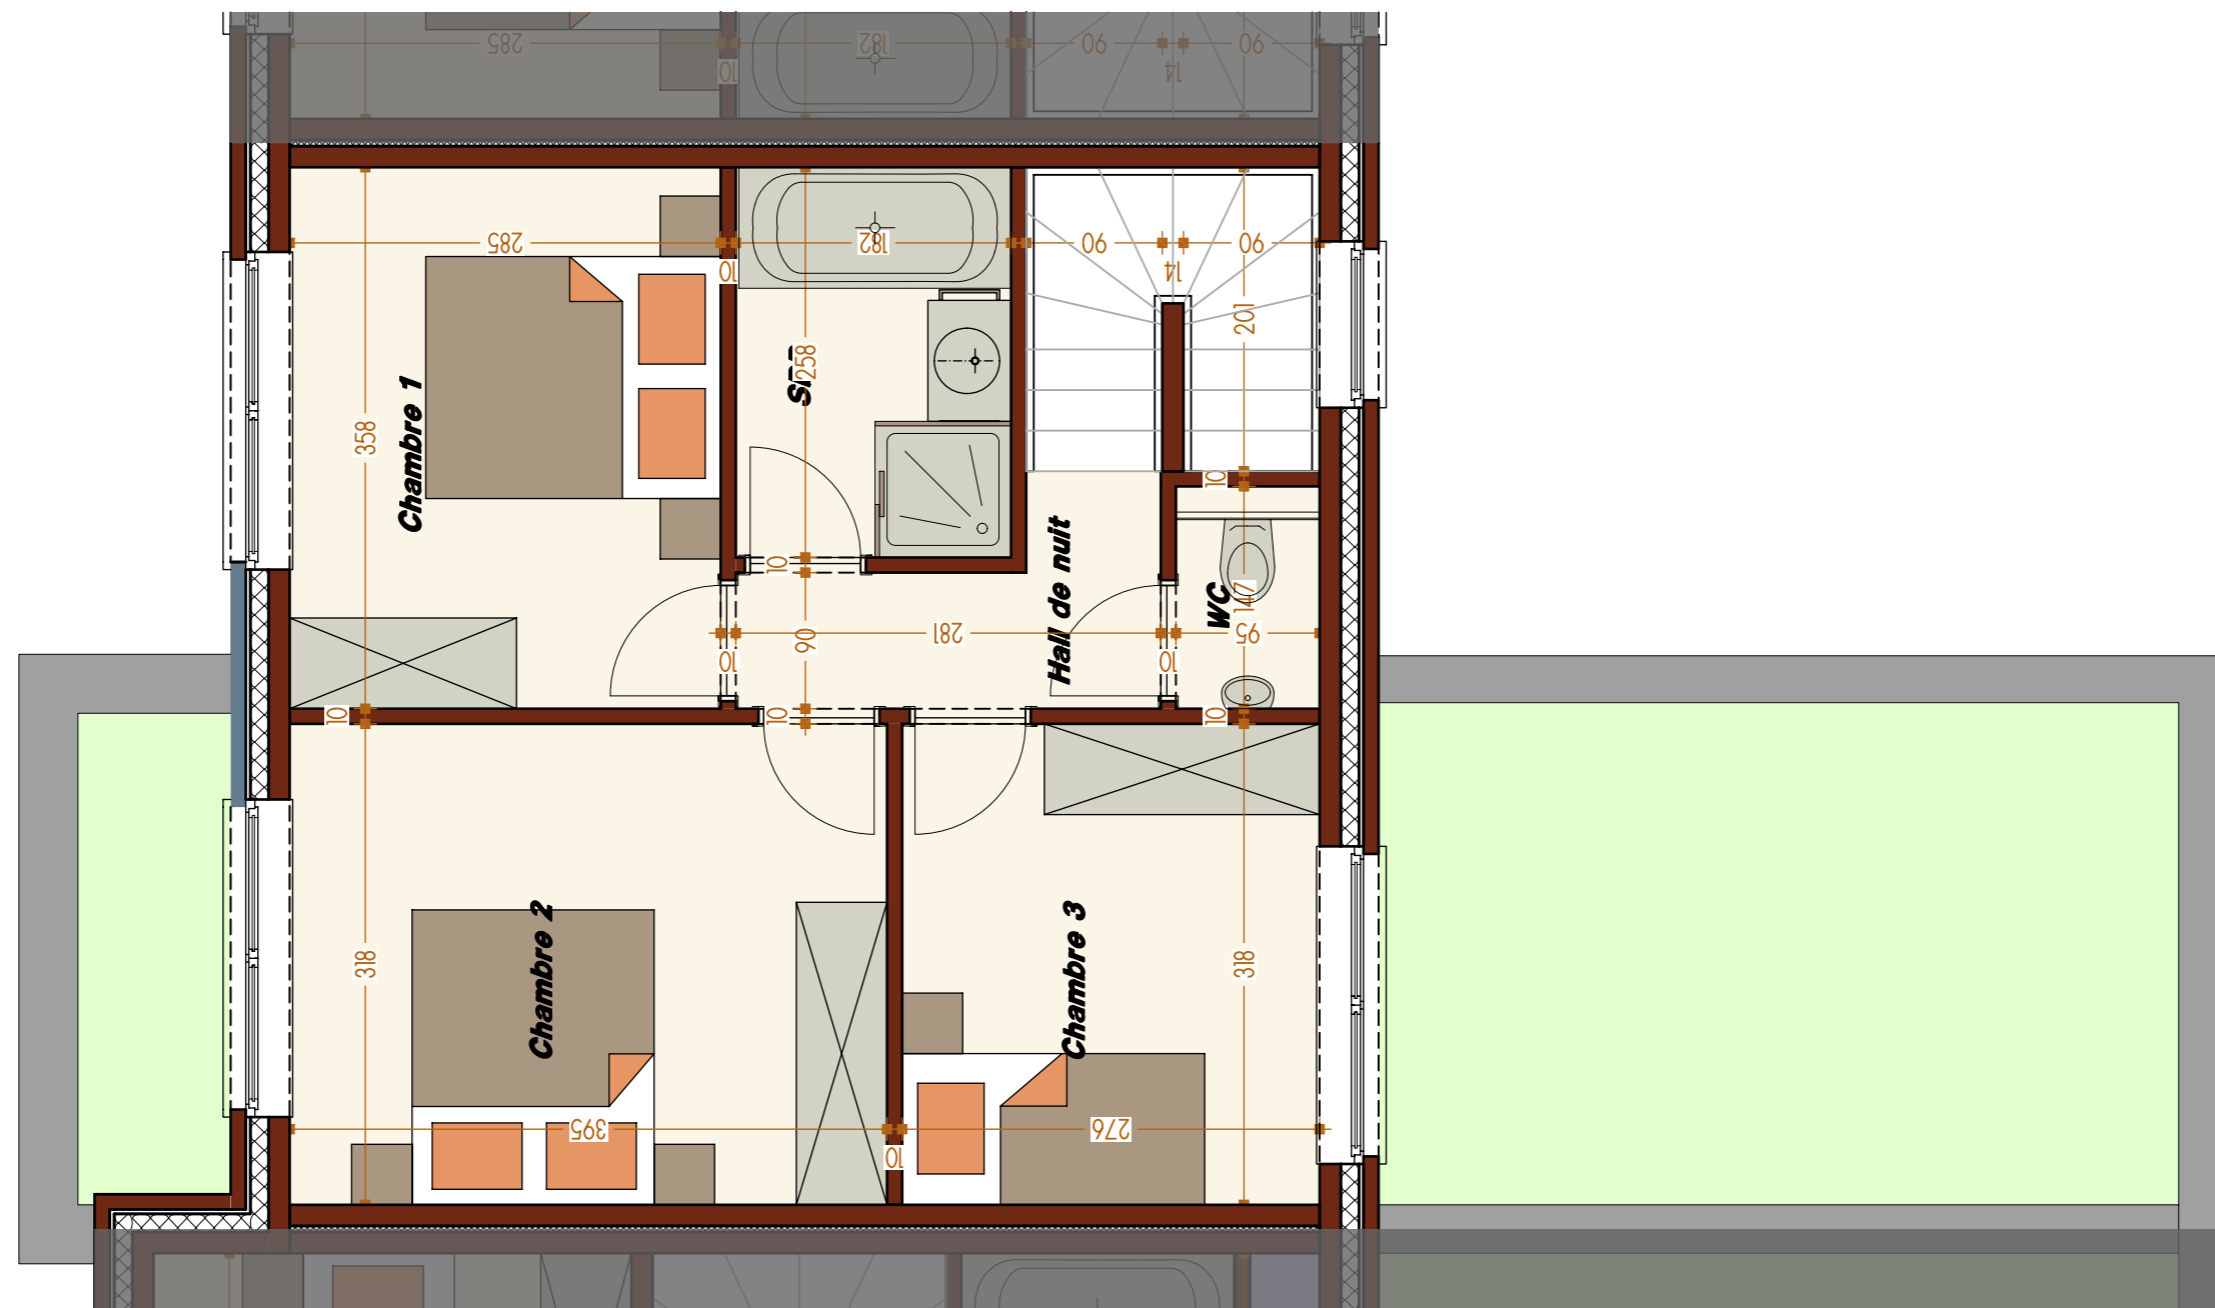

0495/13 00 06
info@conceptconfort.be
www.conceptconfort.be

Maisons "Les Jardins du Val Benoit"

Maison 1 (n°001)

Rez-de-chaussée
Superficie 95,49m²

Maisons "Les Jardins du Val Benoit"

Maison 1 (n°001)

1er étage
Superficie 77,19m²

Concept Confort

0495/13 00 06
info@conceptconfort.be
www.conceptconfort.be

Maisons "Les Jardins du Val Benoit"

Maison 2 (n°003)

Rez-de-chaussée
Superficie 81,04m²

Concept Confort

0495/13 00 06
info@conceptconfort.be
www.conceptconfort.be

Maisons "Les Jardins du Val Benoit"

Maison 2 (n°003)

1er étage
Superficie 54,70m²

Concept Confort

0495/13 00 06
info@conceptconfort.be
www.conceptconfort.be

Maisons "Les Jardins du Val Benoit"

Maison 3 (n°005)

Rez-de-chaussée
Superficie 81,04m²

Concept Confort

0495/13 00 06
info@conceptconfort.be
www.conceptconfort.be

Maisons "Les Jardins du Val Benoit"

Maison 3 (n°005)

1er étage
Superficie 54,70m²

Concept Confort