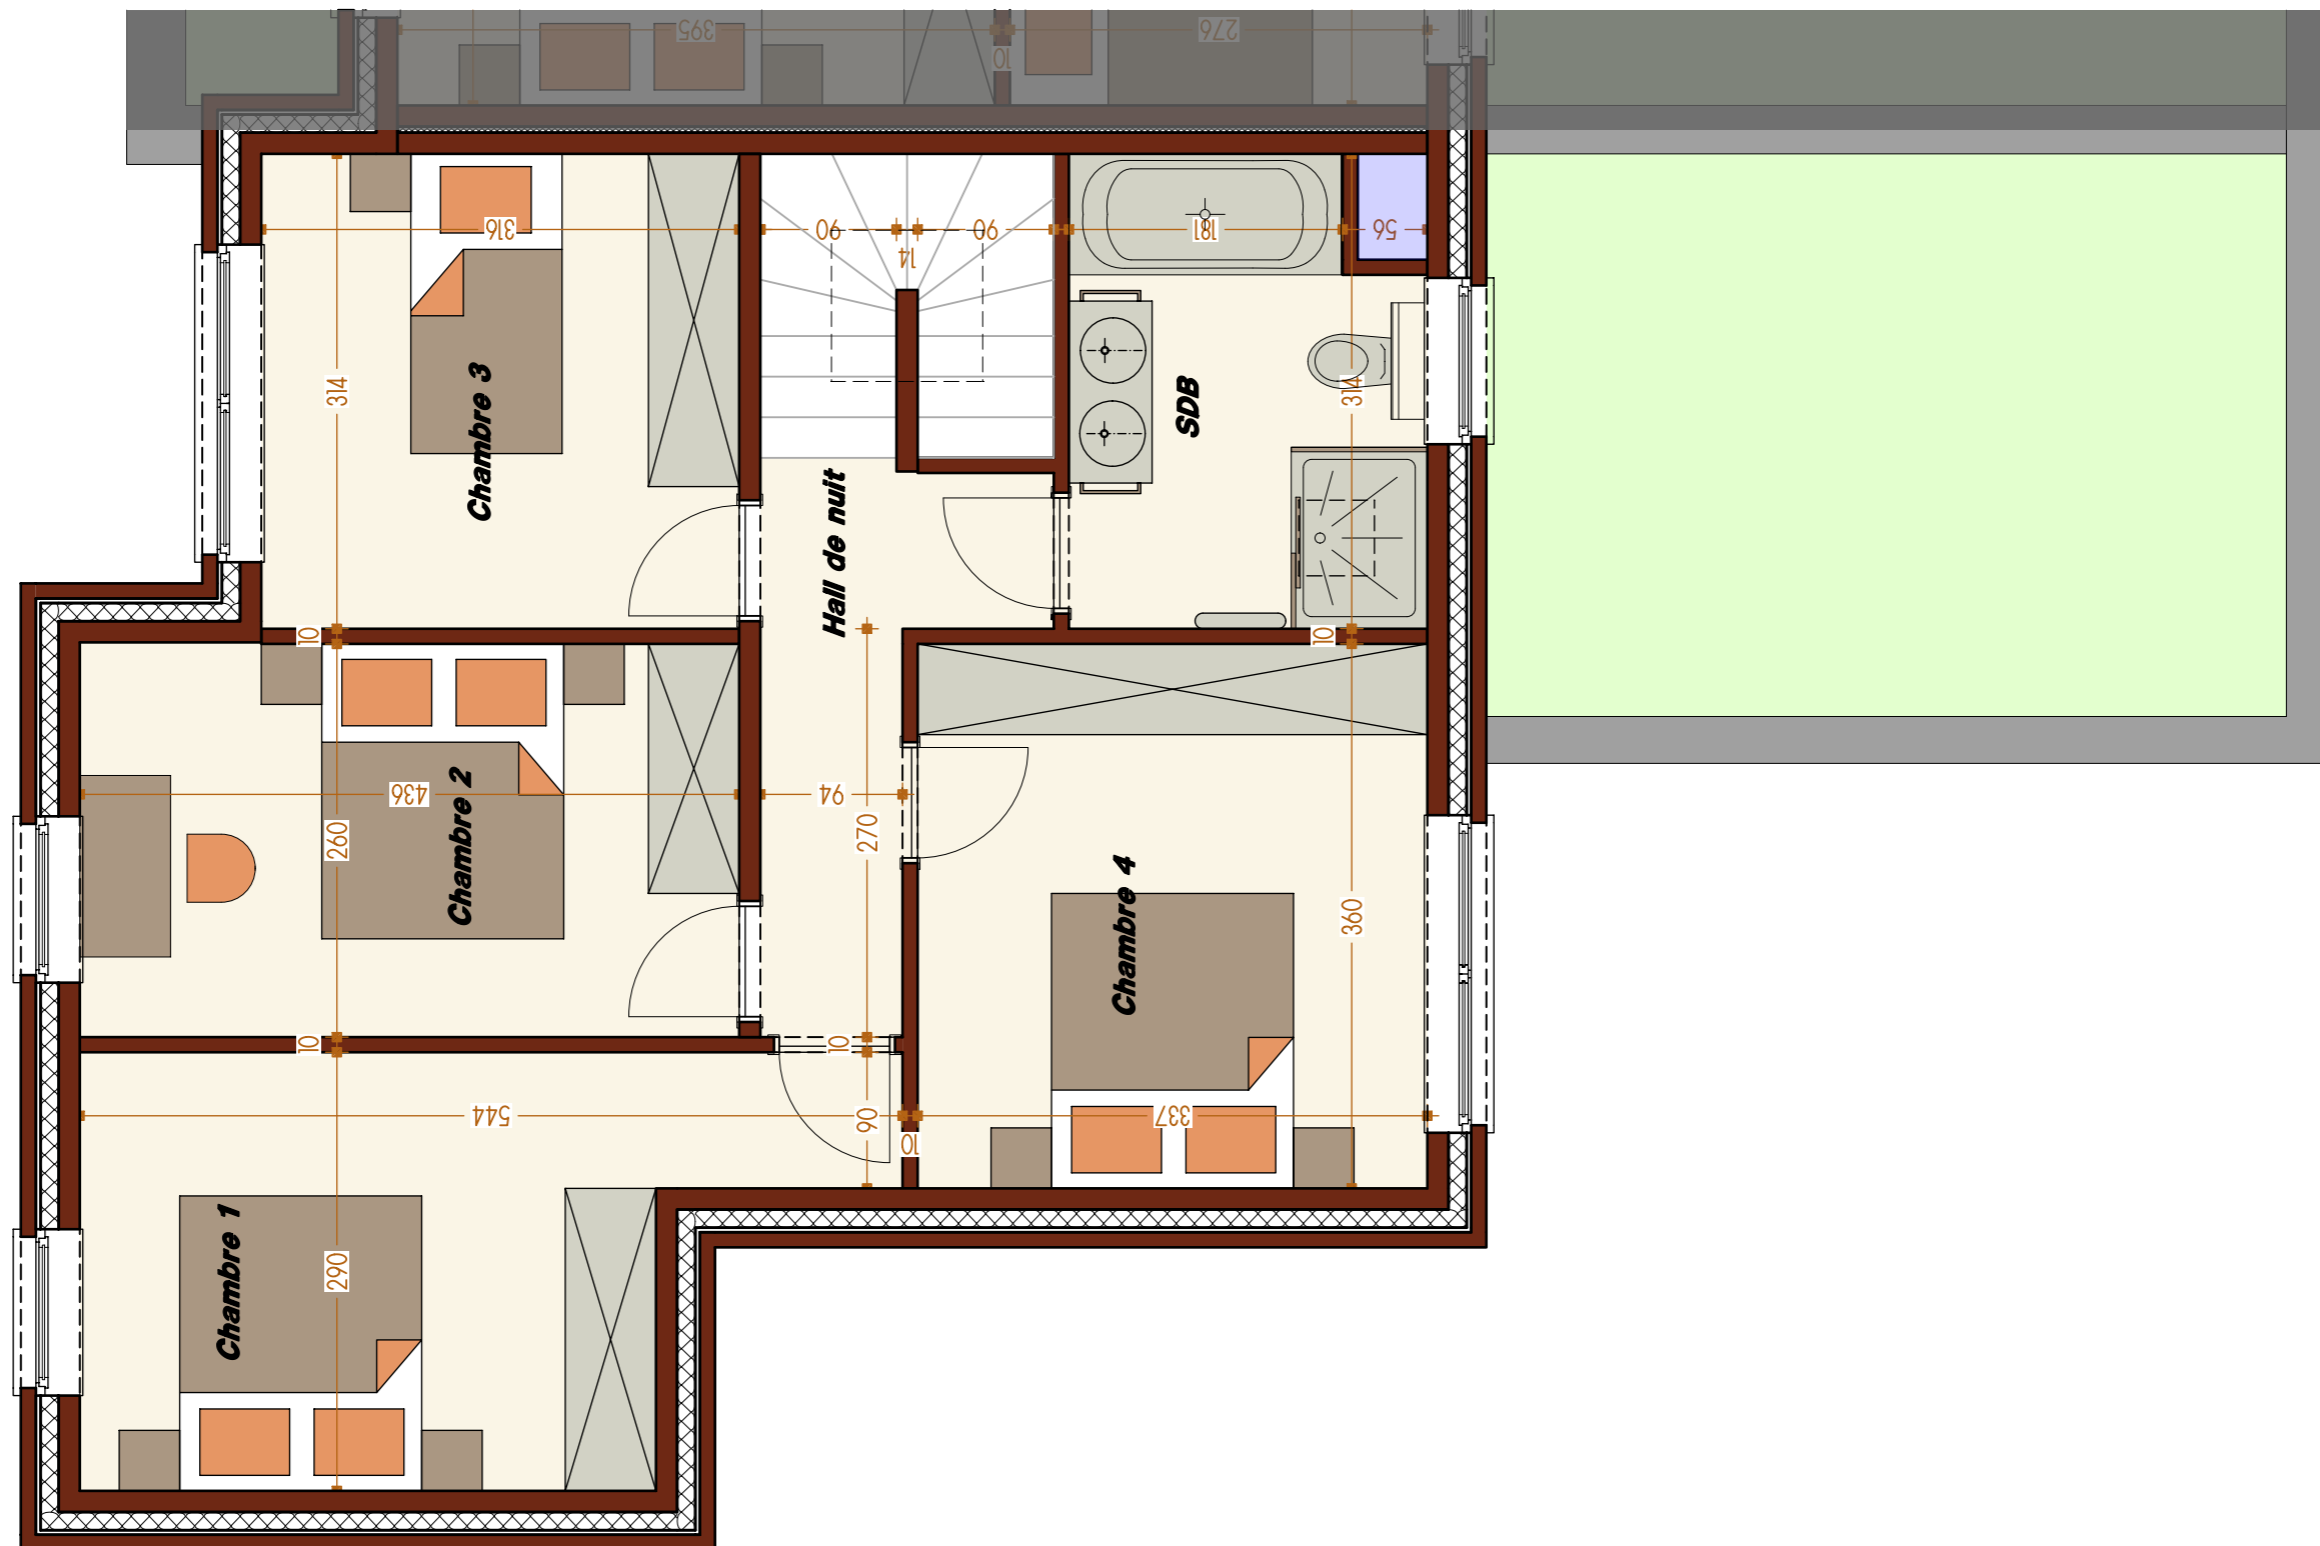

Maison 5 (n°9)

Maison 4 (n°7)

Maison 3 (n°5)

Maison 2 (n°3)

Maison 1 (n°1)

Facade gauche

Facade droite

Concept Confort

0495/13 00 06
info@conceptconfort.be
www.conceptconfort.be

Maisons "Les Jardins du Val Benoit"

Maison 1 (n°001)

Rez-de-chaussée
Superficie 95,49m²

Maisons "Les Jardins du Val Benoit"

Maison 1 (n°001)

1er étage
Superficie 77,19m²

Concept Confort

0495/13 00 06
info@conceptconfort.be
www.conceptconfort.be

Maisons "Les Jardins du Val Benoit"

Maison 2 (n°003)

Rez-de-chaussée
Superficie 81,04m²

Concept Confort

0495/13 00 06
info@conceptconfort.be
www.conceptconfort.be

Maisons "Les Jardins du Val Benoit"

Maison 2 (n°003)

1er étage
Superficie 54,70m²

Concept Confort

0495/13 00 06
info@conceptconfort.be
www.conceptconfort.be

Maisons "Les Jardins du Val Benoit"

Maison 3 (n°005)