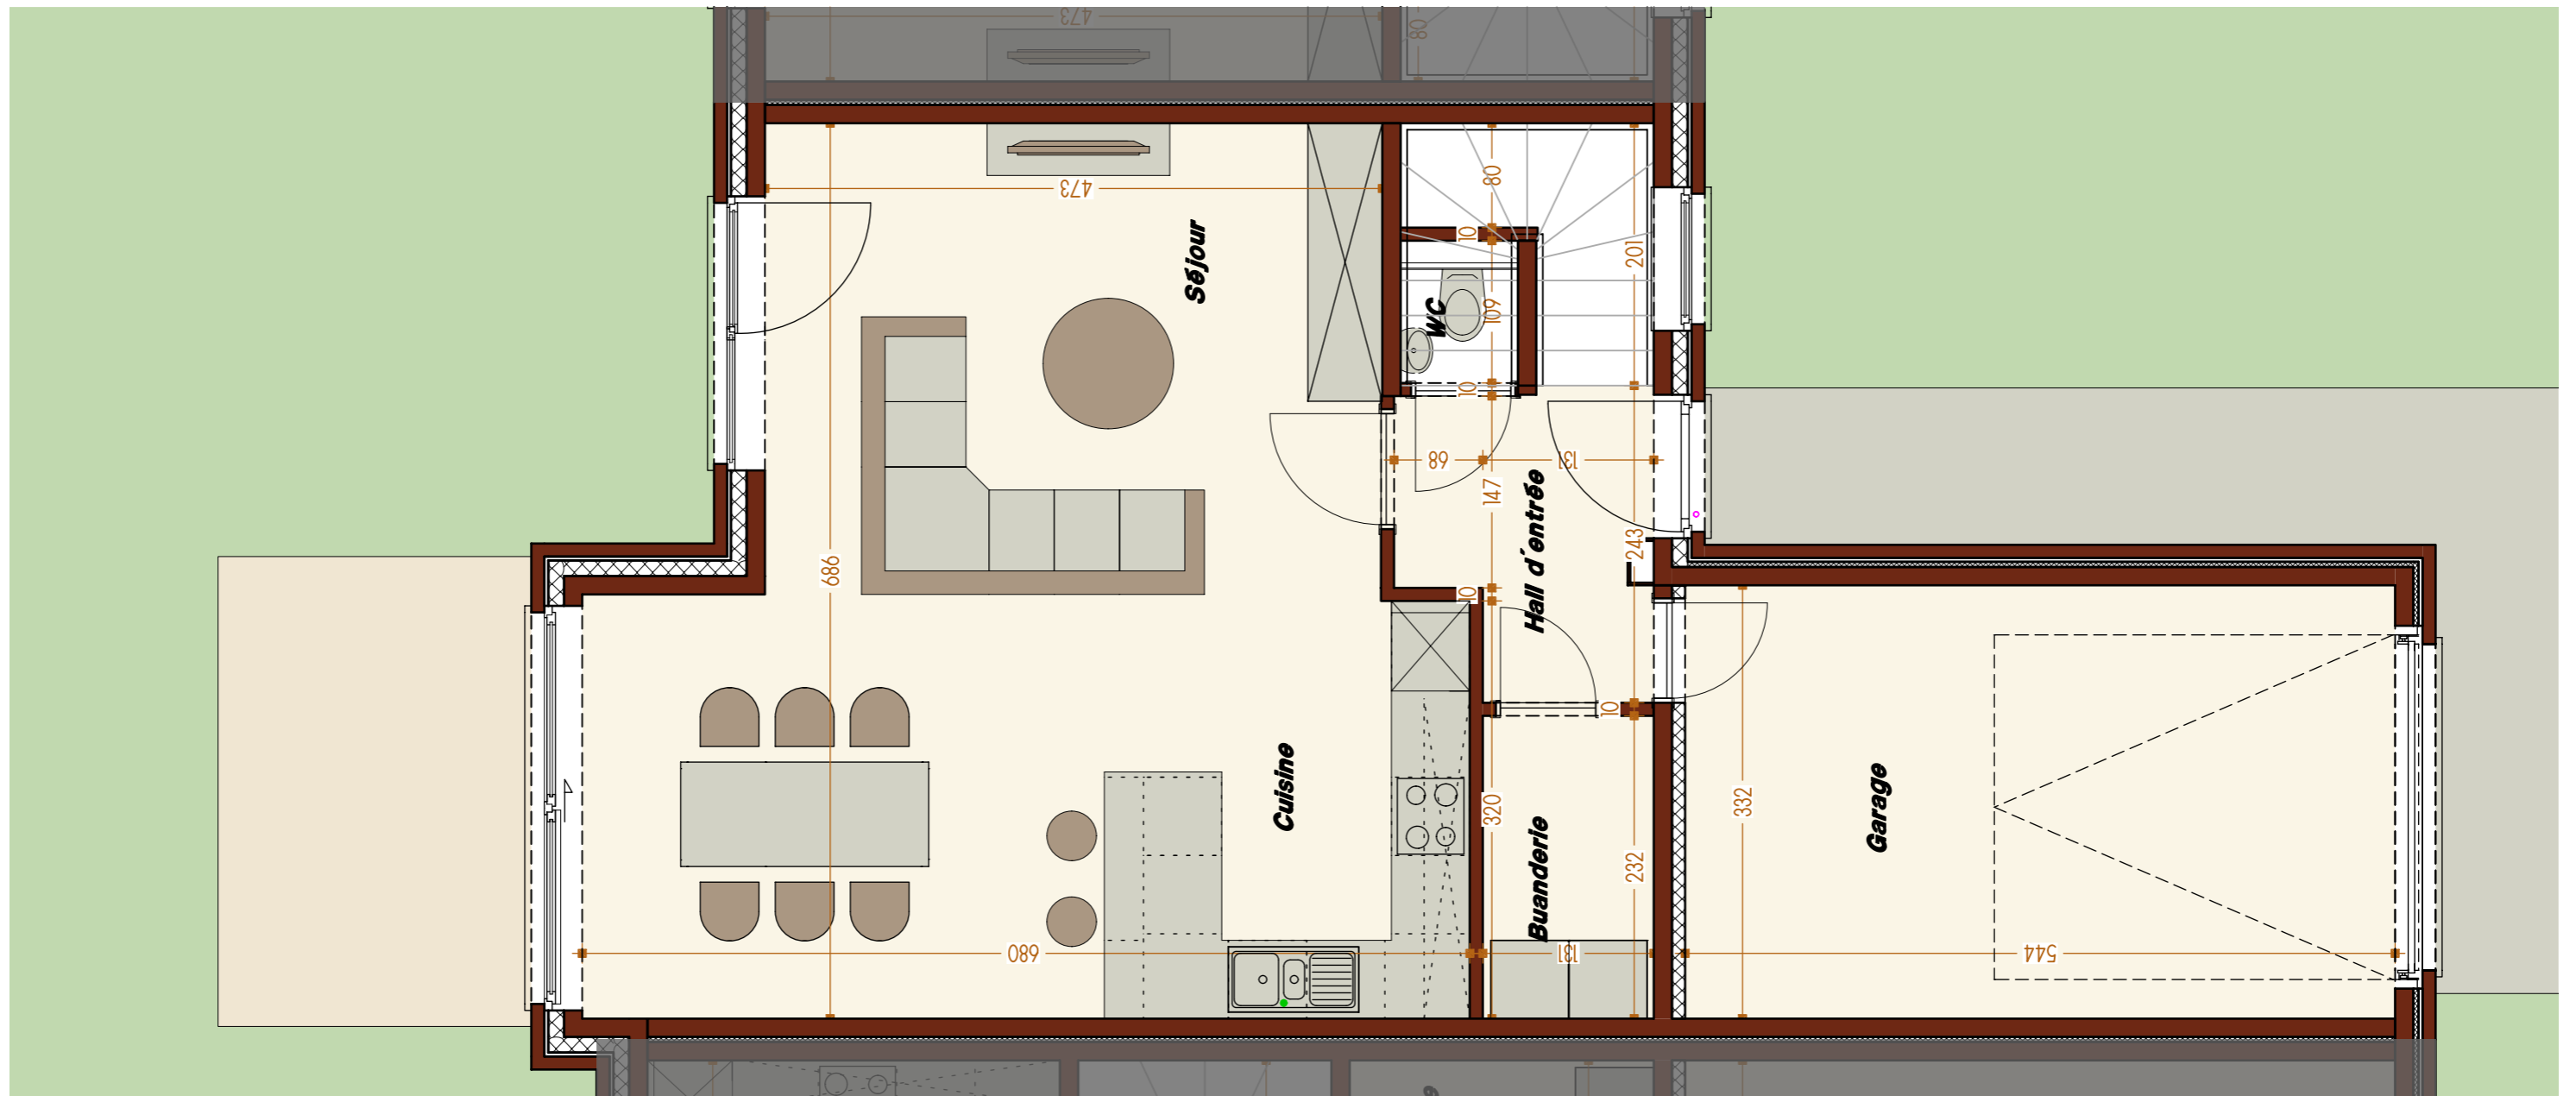

0495/13 00 06
info@conceptconfort.be
www.conceptconfort.be

Maisons "Les Jardins du Val Benoit"

Maison 1 (n°001)

Rez-de-chaussée
Superficie 95,49m²

Maisons "Les Jardins du Val Benoit"

Maison 1 (n°001)

1er étage
Superficie 77,19m²

Concept Confort

0495/13 00 06
info@conceptconfort.be
www.conceptconfort.be

Maisons "Les Jardins du Val Benoit"

Maison 2 (n°003)

Rez-de-chaussée
Superficie 81,04m²

Concept Confort

0495/13 00 06
info@conceptconfort.be
www.conceptconfort.be

Maisons "Les Jardins du Val Benoit"

Maison 2 (n°003)

1er étage
Superficie 54,70m²

Concept Confort

0495/13 00 06
info@conceptconfort.be
www.conceptconfort.be

Maisons "Les Jardins du Val Benoit"

Maison 3 (n°005)

Rez-de-chaussée
Superficie 81,04m²

Concept Confort

0495/13 00 06
info@conceptconfort.be
www.conceptconfort.be

Maisons "Les Jardins du Val Benoit"

Maison 3 (n°005)

1er étage
Superficie 54,70m²

Concept Confort