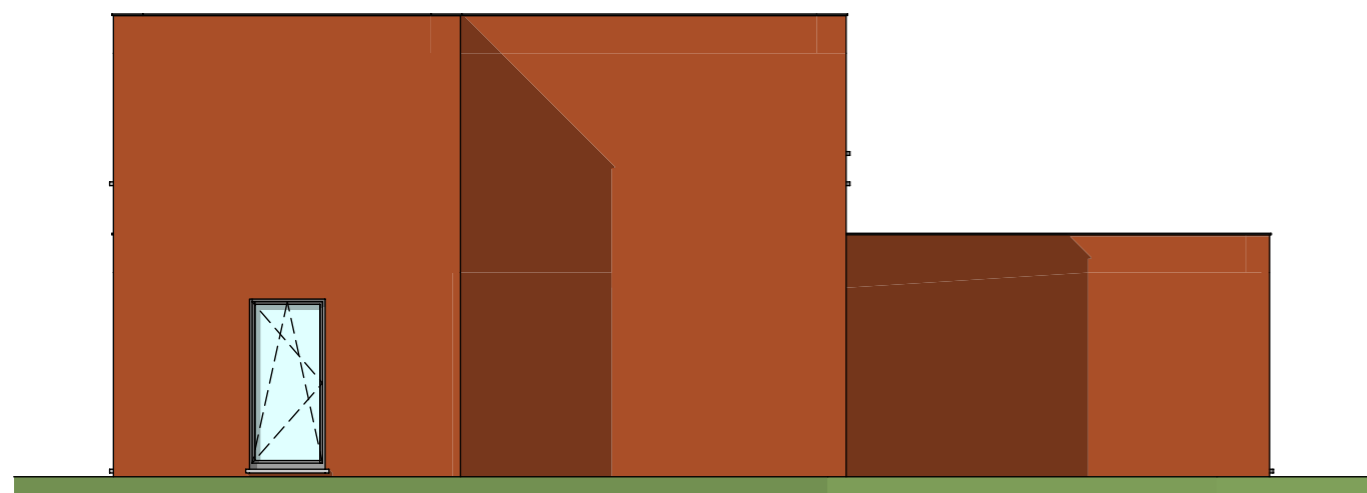

Maisons "Les Jardins du Val Benoit"

Facade avant

Maison 1 (n°1)

Maison 2 (n°3)

Maison 3 (n°5)

Maison 4 (n°7)

Maison 5 (n°9)

Facade arrière

Maison 5 (n°9)

Maison 4 (n°7)

Maison 3 (n°5)

Maison 2 (n°3)

Maison 1 (n°1)

Facade gauche

Facade droite

Concept Confort

0495/13 00 06
info@conceptconfort.be
www.conceptconfort.be

Maisons "Les Jardins du Val Benoit"

Maison 1 (n°001)

Rez-de-chaussée
Superficie 95,49m²

Maisons "Les Jardins du Val Benoit"

Maison 1 (n°001)

1er étage
Superficie 77,19m²

Concept Confort

0495/13 00 06
info@conceptconfort.be
www.conceptconfort.be

Maisons "Les Jardins du Val Benoit"

Maison 2 (n°003)

Rez-de-chaussée
Superficie 81,04m²

Concept Confort

0495/13 00 06
info@conceptconfort.be
www.conceptconfort.be