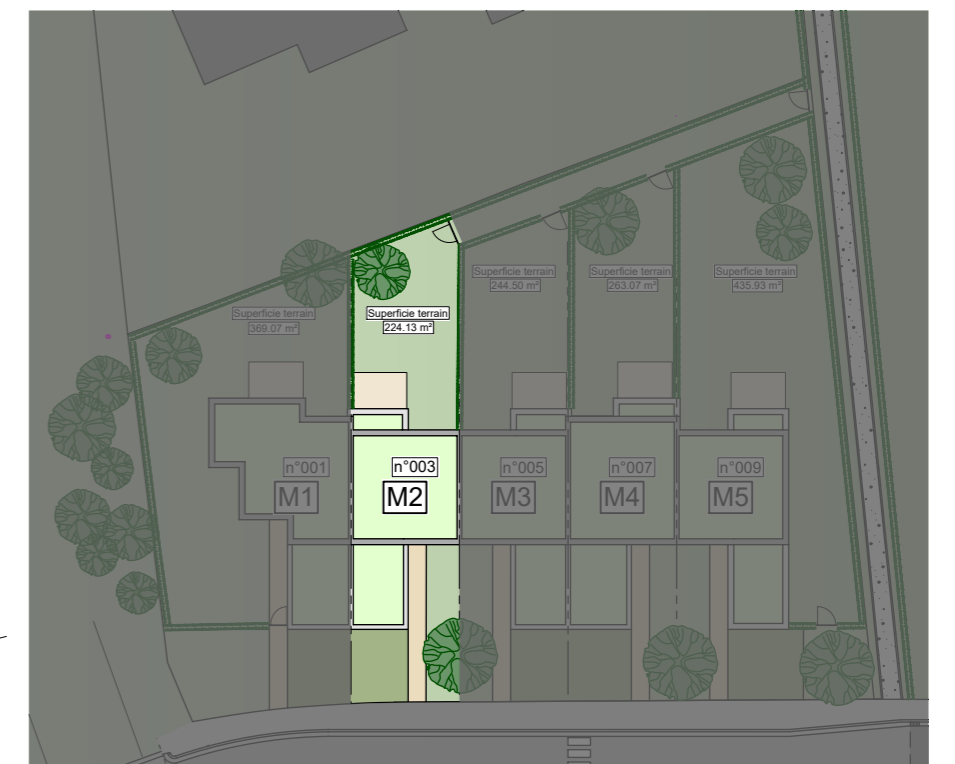

Maisons "Les Jardins du Val Benoit"

Facade avant

Maison 1 (n°1)

Maison 2 (n°3)

Maison 3 (n°5)

Maison 4 (n°7)

Maison 5 (n°9)

Facade arrière

Maison 5 (n°9)

Maison 4 (n°7)

Maison 3 (n°5)

Maison 2 (n°3)

Maison 1 (n°1)

Facade gauche

Facade droite

Concept Confort

0495/13 00 06
info@conceptconfort.be
www.conceptconfort.be

Maisons "Les Jardins du Val Benoit"

Maison 1 (n°001)

Rez-de-chaussée
Superficie 95,49m²

Maisons "Les Jardins du Val Benoit"

Maison 1 (n°001)

1er étage
Superficie 77,19m²

Concept Confort

0495/13 00 06
info@conceptconfort.be
www.conceptconfort.be

Maisons "Les Jardins du Val Benoit"

Maison 2 (n°003)

Rez-de-chaussée
Superficie 81,04m²

Concept Confort

0495/13 00 06
info@conceptconfort.be
www.conceptconfort.be