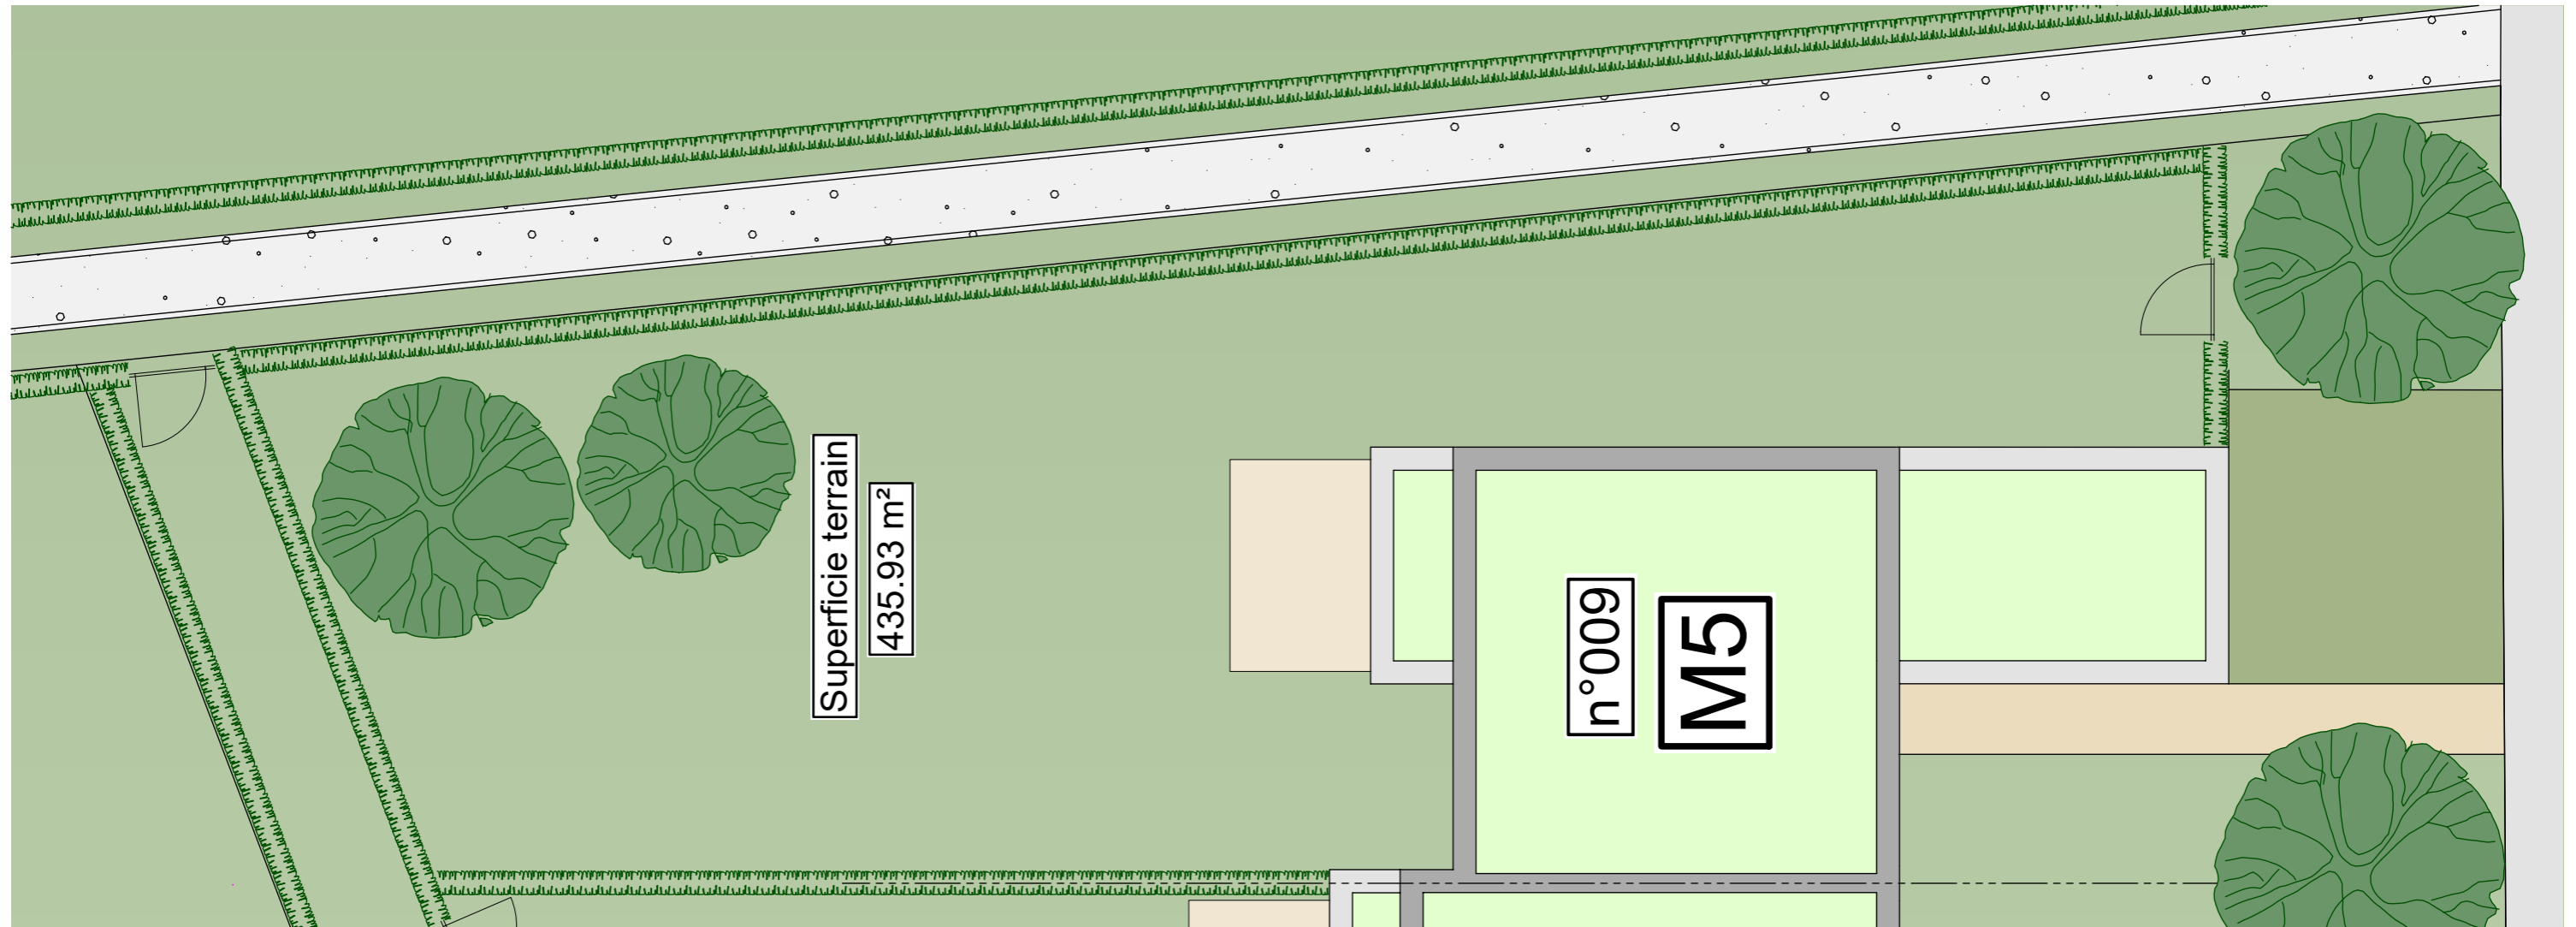

Rez-de-chaussée
Superficie 81,04m²

Concept Confort

0495/13 00 06
info@conceptconfort.be
www.conceptconfort.be

Maisons "Les Jardins du Val Benoit"

Maison 3 (n°005)

1er étage
Superficie 54,70m²

Concept Confort

0495/13 00 06
info@conceptconfort.be
www.conceptconfort.be

Maisons "Les Jardins du Val Benoit"

Maison 4 (n°007)

Rez-de-chaussée
Superficie 85m²

Concept Confort

0495/13 00 06
info@conceptconfort.be
www.conceptconfort.be

Maisons "Les Jardins du Val Benoit"

Maison 4 (n°007)

1er étage
Superficie 60,46m²

Maisons "Les Jardins du Val Benoit"

Maison 5 (n°009)

Rez-de-chaussée
Superficie 84,86m²

Concept Confort

0495/13 00 06
info@conceptconfort.be
www.conceptconfort.be