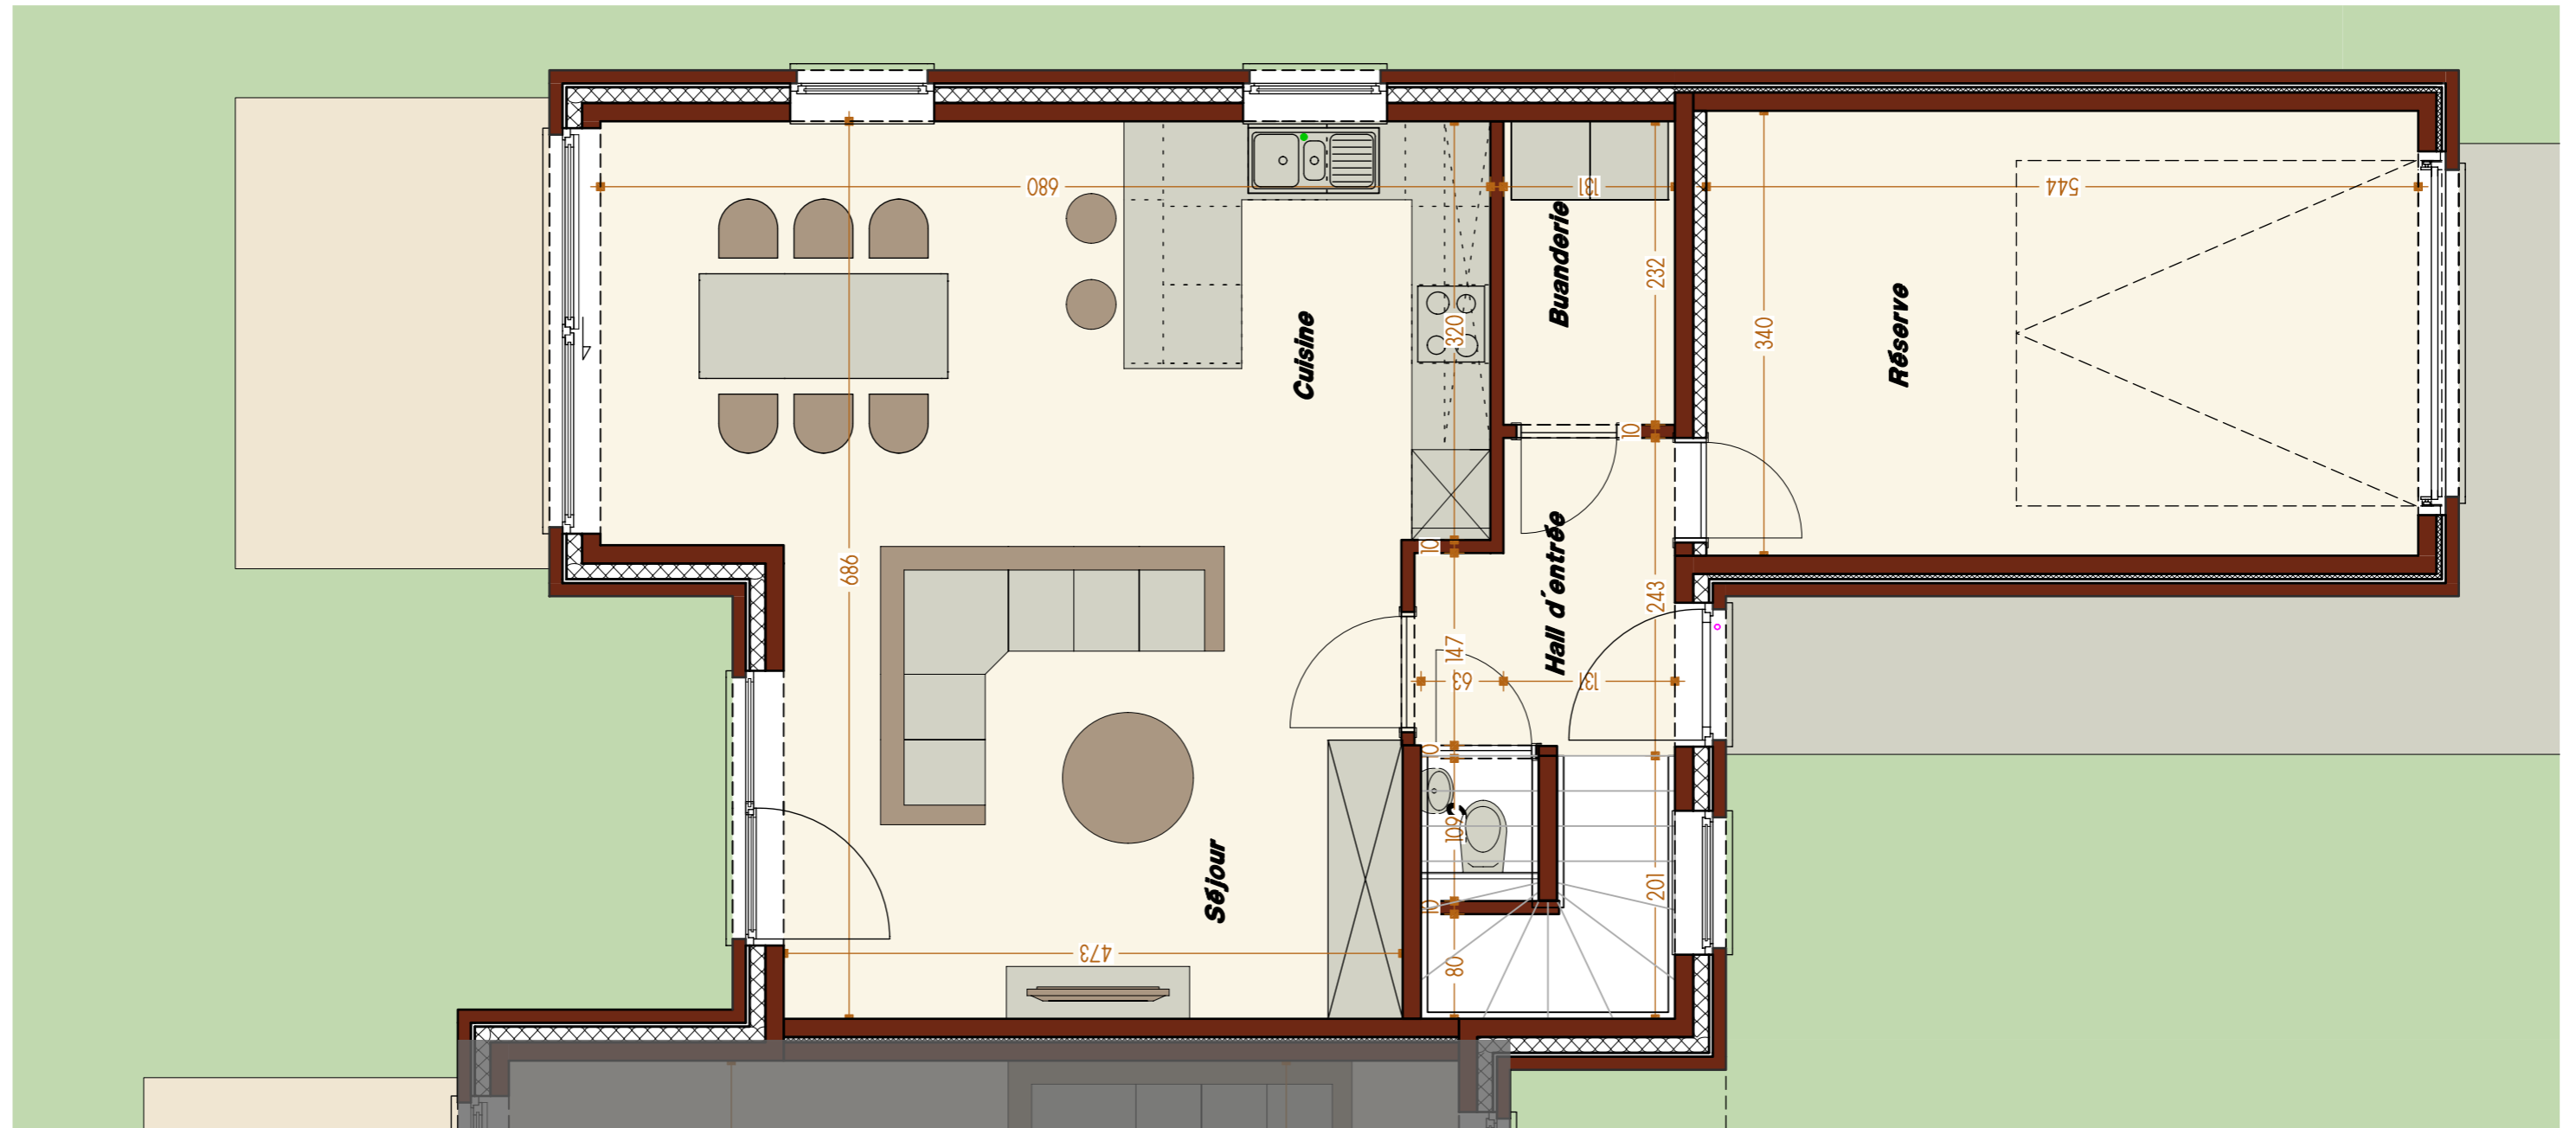

Maison 5 (n°9)

Maison 4 (n°7)

Maison 3 (n°5)

Maison 2 (n°3)

Maison 1 (n°1)

Facade gauche

Facade droite

Concept Confort

0495/13 00 06
info@conceptconfort.be
www.conceptconfort.be

Maisons "Les Jardins du Val Benoit"

Maison 4 (n°007)

Rez-de-chaussée
Superficie 85m²

Concept Confort

0495/13 00 06
info@conceptconfort.be
www.conceptconfort.be

Maisons "Les Jardins du Val Benoit"

Maison 4 (n°007)

1er étage
Superficie 60,46m²

Maisons "Les Jardins du Val Benoit"

Maison 5 (n°009)

Rez-de-chaussée
Superficie 84,86m²

Concept Confort

0495/13 00 06
info@conceptconfort.be
www.conceptconfort.be

Maisons "Les Jardins du Val Benoit"

Maison 5 (n°009)

1er étage
Superficie 56,45m²

Concept Confort

0495/13 00 06
info@conceptconfort.be
www.conceptconfort.be