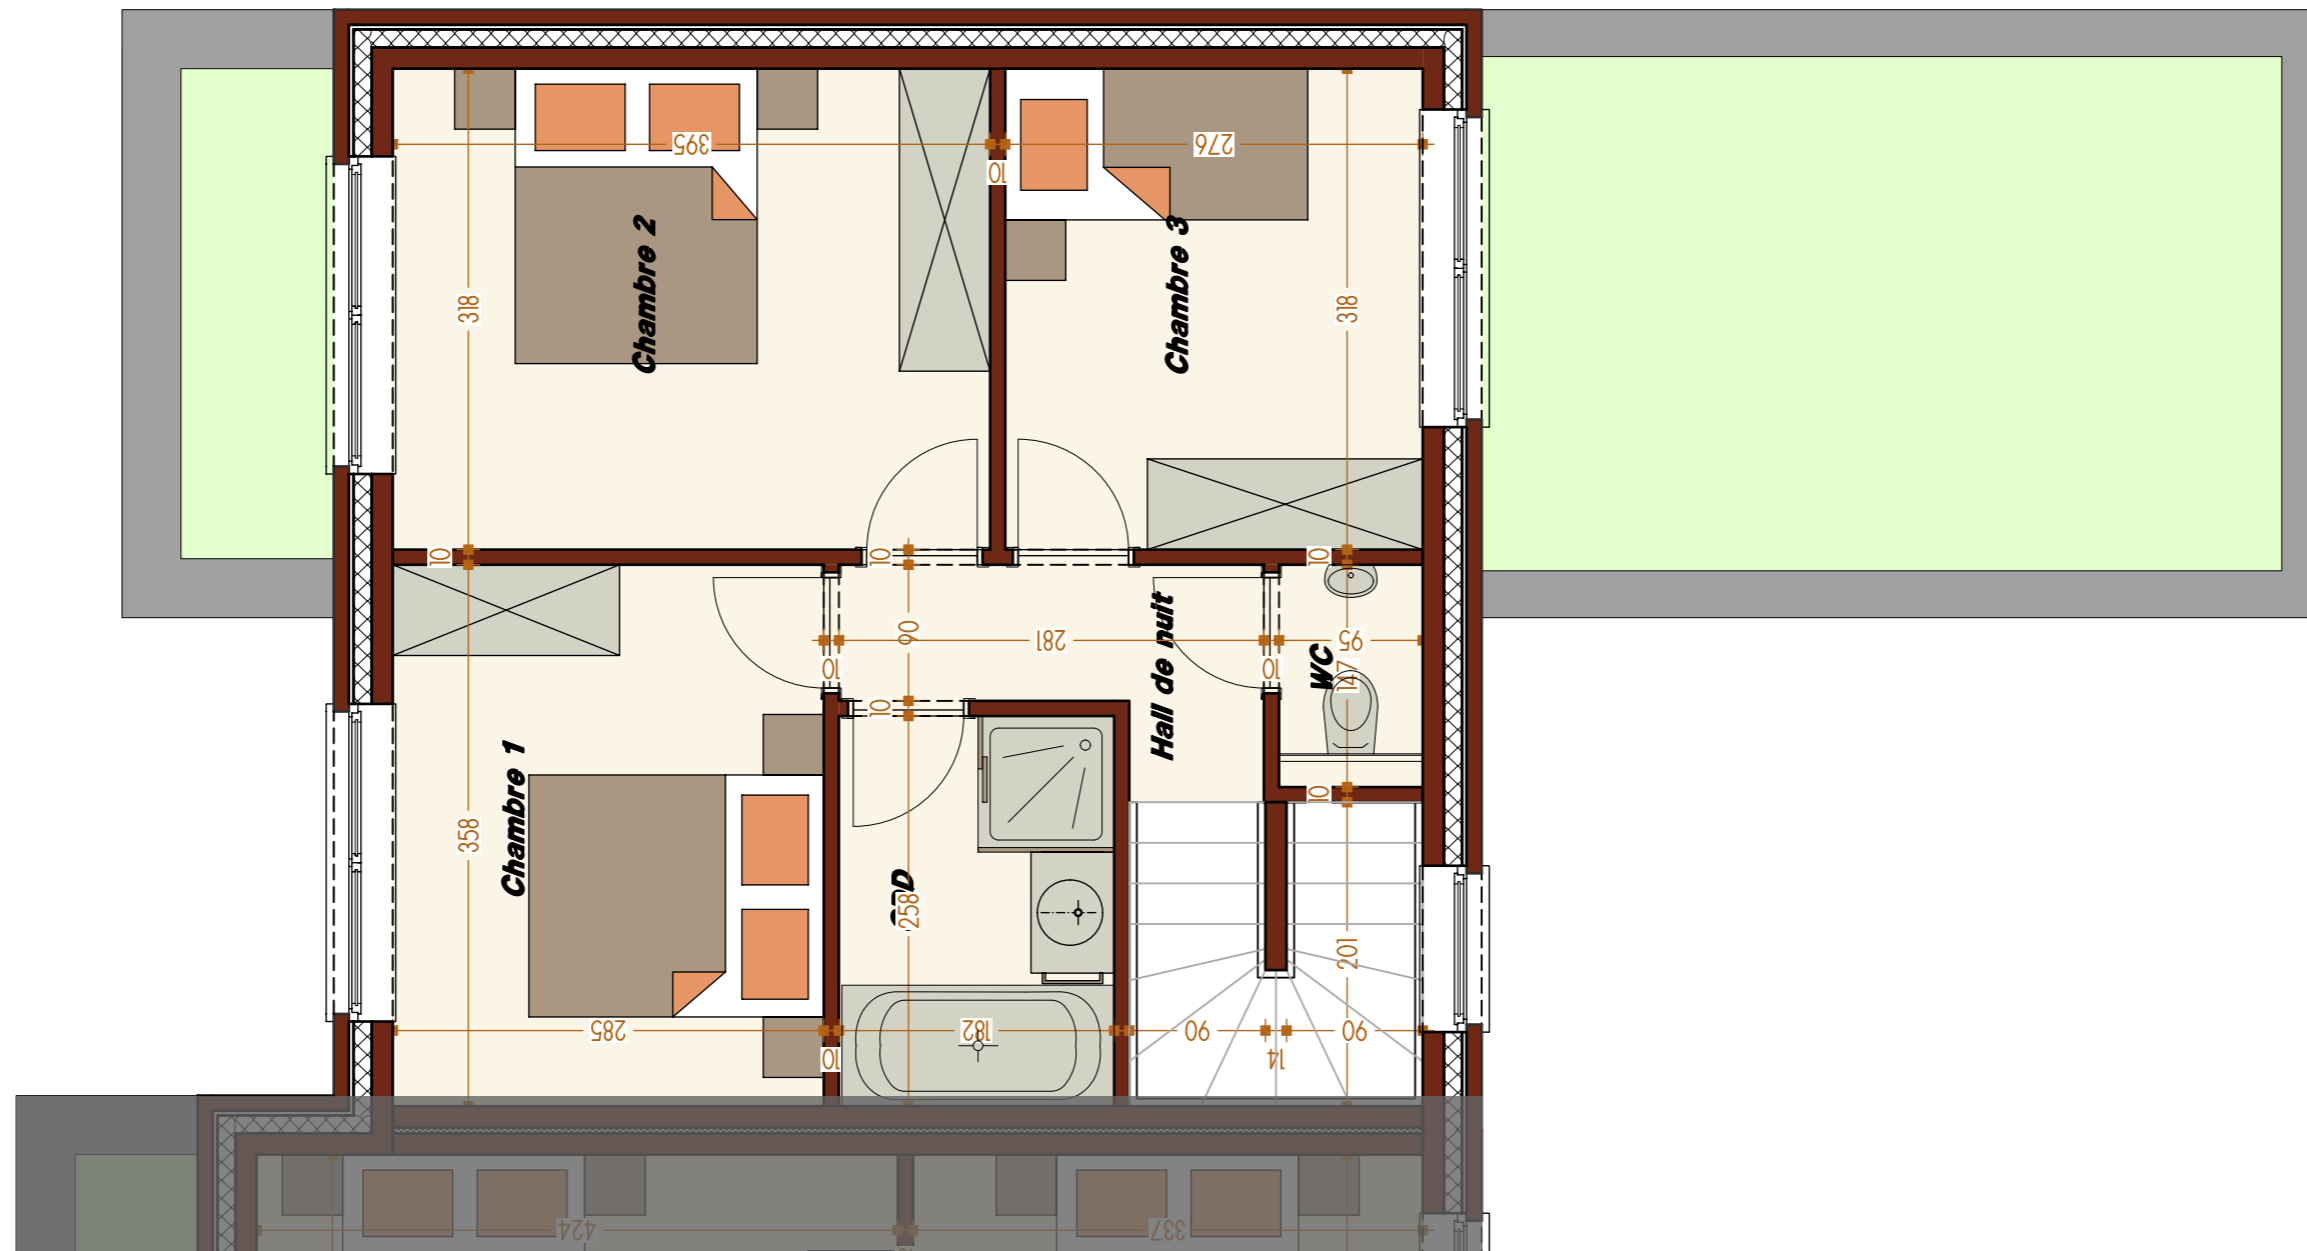

Rez-de-chaussée
Superficie 81,04m²

Concept Confort

0495/13 00 06
info@conceptconfort.be
www.conceptconfort.be

Maisons "Les Jardins du Val Benoit"

Maison 3 (n°005)

1er étage
Superficie 54,70m²

Concept Confort

0495/13 00 06
info@conceptconfort.be
www.conceptconfort.be

Maisons "Les Jardins du Val Benoit"

Maison 4 (n°007)

Rez-de-chaussée
Superficie 85m²

Concept Confort

0495/13 00 06
info@conceptconfort.be
www.conceptconfort.be

Maisons "Les Jardins du Val Benoit"

Maison 4 (n°007)

1er étage
Superficie 60,46m²

Maisons "Les Jardins du Val Benoit"

Maison 5 (n°009)

Rez-de-chaussée
Superficie 84,86m²

Concept Confort

0495/13 00 06
info@conceptconfort.be
www.conceptconfort.be

Maisons "Les Jardins du Val Benoit"

Maison 5 (n°009)

1er étage
Superficie 56,45m²

Concept Confort

0495/13 00 06
info@conceptconfort.be
www.conceptconfort.be