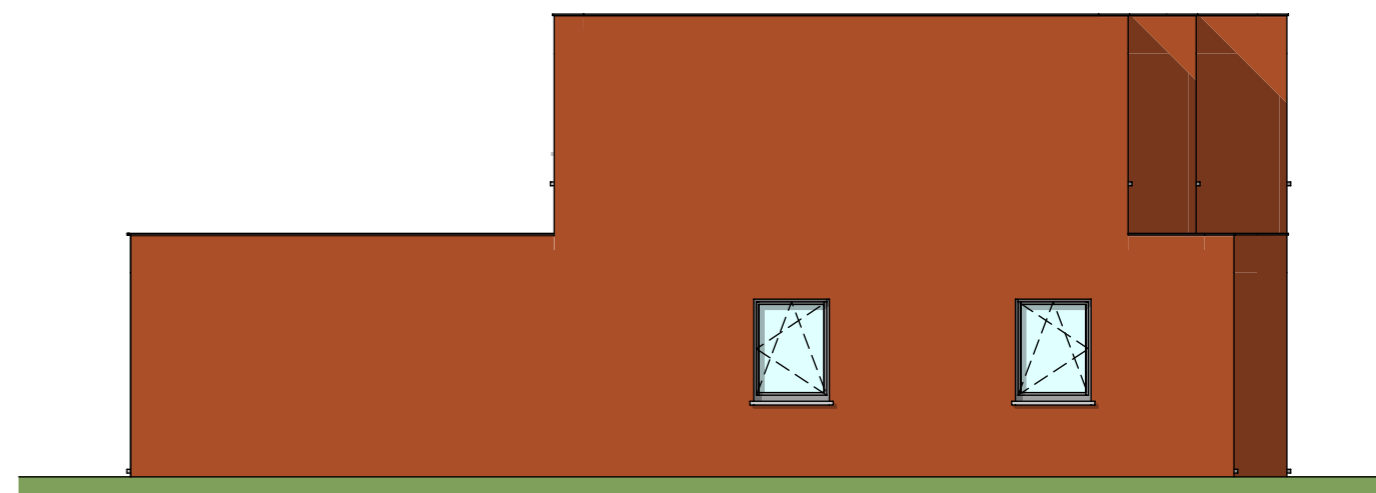

Maisons "Les Jardins du Val Benoit"

Facade avant

Maison 1 (n°1)

Maison 2 (n°3)

Maison 3 (n°5)

Maison 4 (n°7)

Maison 5 (n°9)

Facade arrière

Maison 5 (n°9)

Maison 4 (n°7)

Maison 3 (n°5)

Maison 2 (n°3)

Maison 1 (n°1)

Facade gauche

Facade droite

Concept Confort

0495/13 00 06
info@conceptconfort.be
www.conceptconfort.be

Maisons "Les Jardins du Val Benoit"

Maison 1 (n°001)

Rez-de-chaussée
Superficie 95,49m²

Maisons "Les Jardins du Val Benoit"

Maison 1 (n°001)

1er étage
Superficie 77,19m²