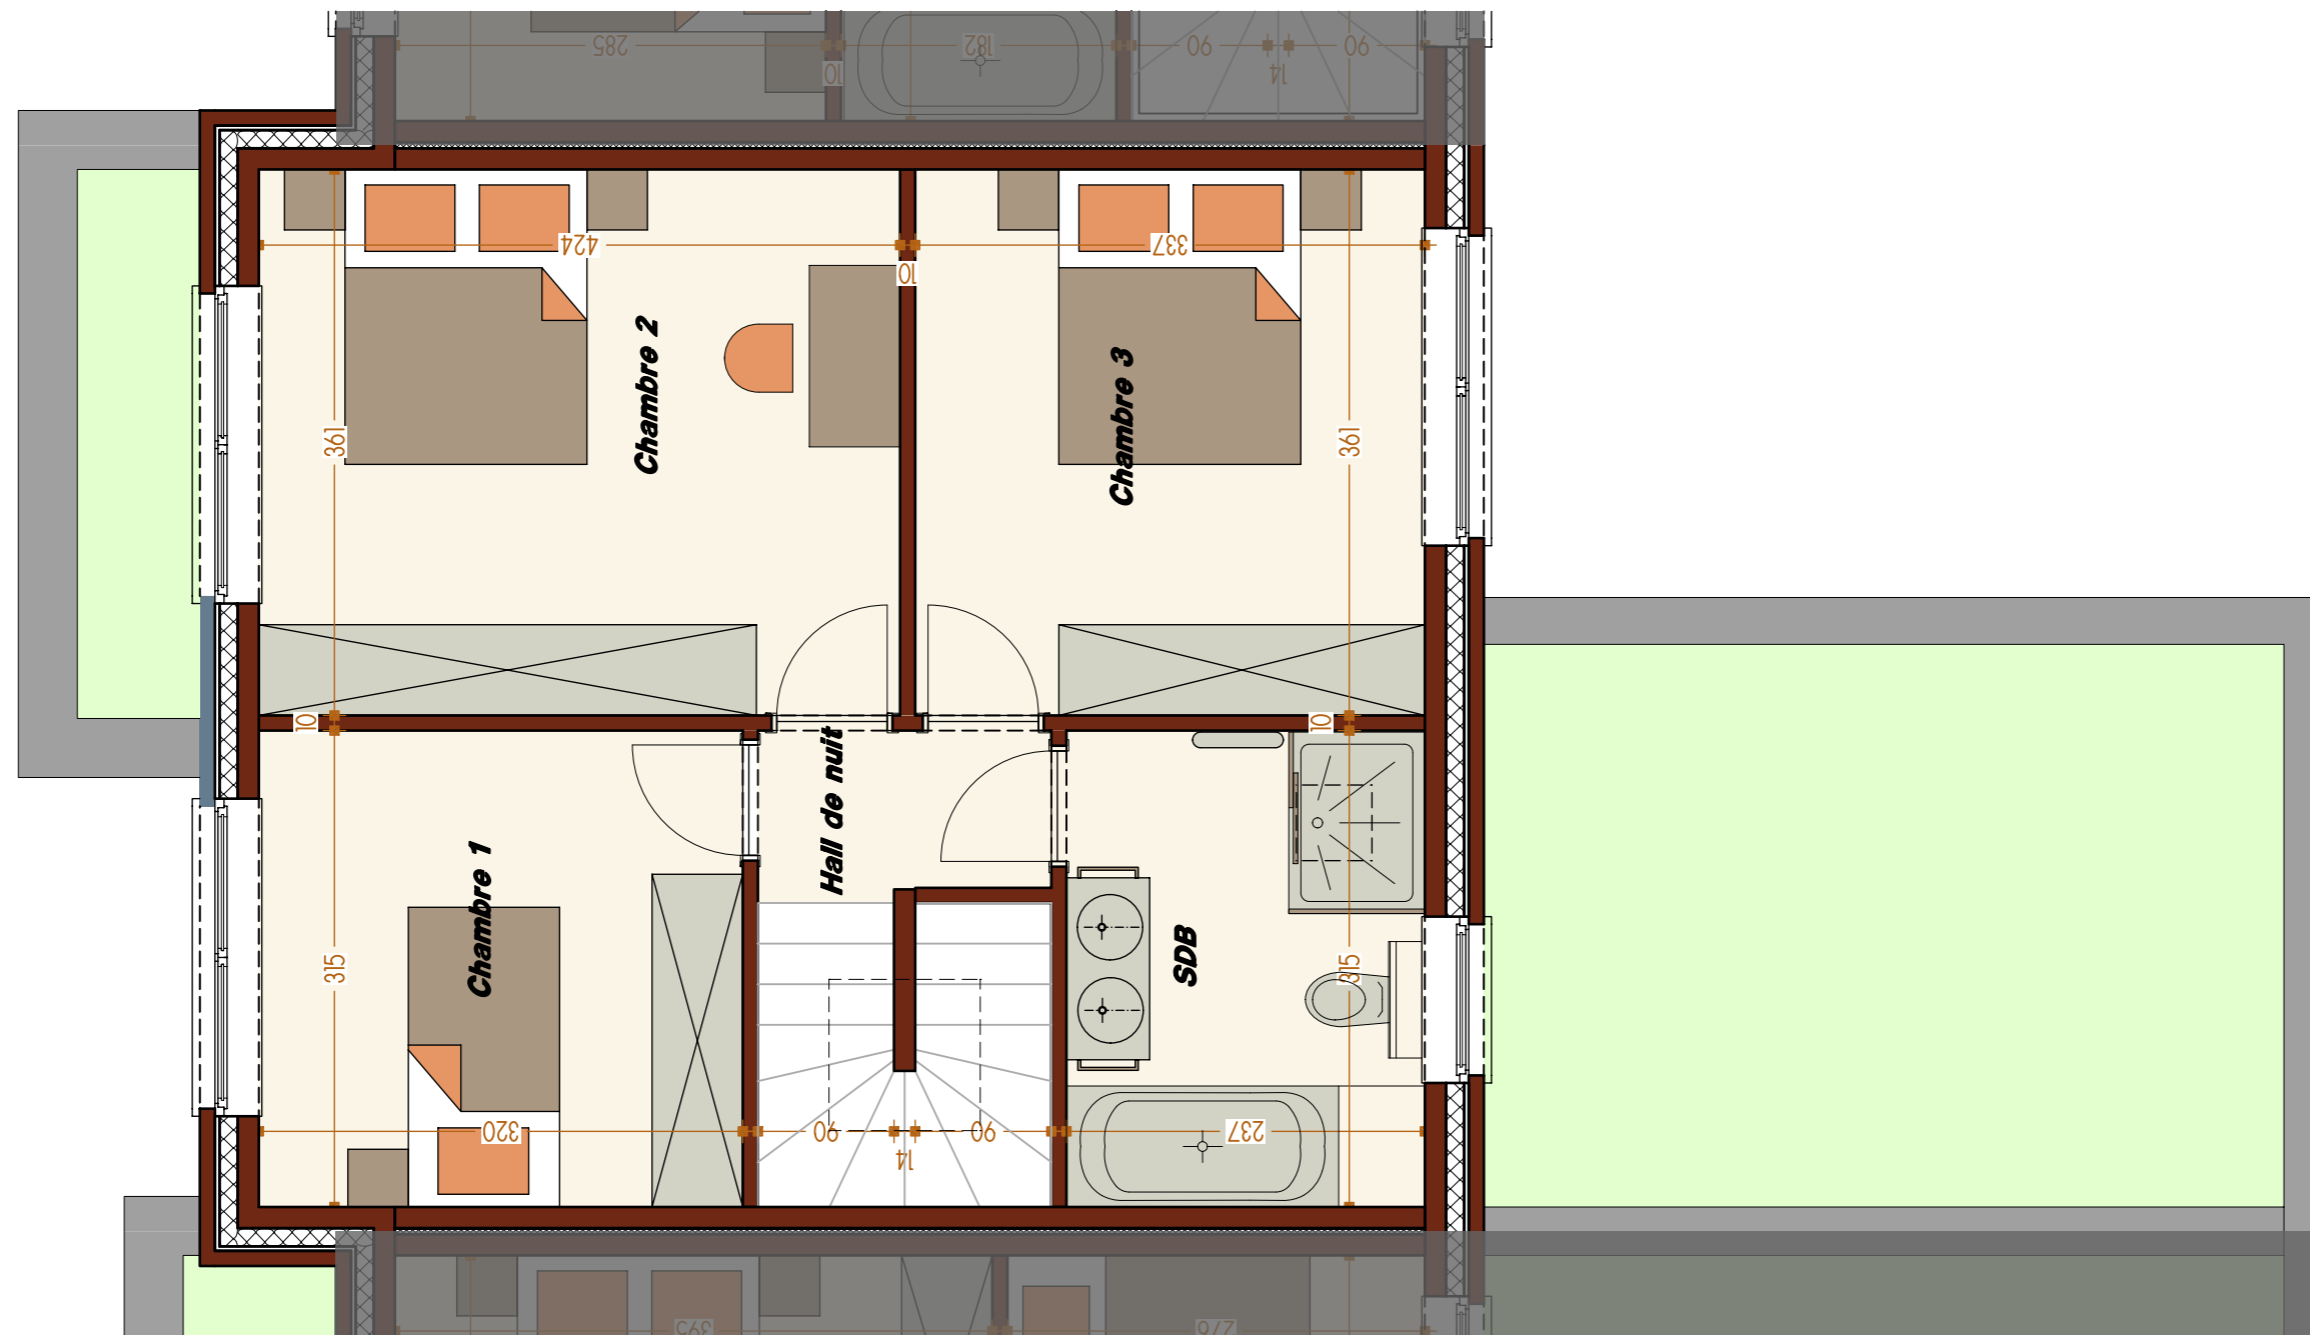

Rez-de-chaussée
Superficie 81,04m²

Concept Confort

0495/13 00 06
info@conceptconfort.be
www.conceptconfort.be

Maisons "Les Jardins du Val Benoit"

Maison 3 (n°005)

1er étage
Superficie 54,70m²

Concept Confort

0495/13 00 06
info@conceptconfort.be
www.conceptconfort.be

Maisons "Les Jardins du Val Benoit"

Maison 4 (n°007)

Rez-de-chaussée
Superficie 85m²

Concept Confort

0495/13 00 06
info@conceptconfort.be
www.conceptconfort.be

Maisons "Les Jardins du Val Benoit"

Maison 4 (n°007)

1er étage
Superficie 60,46m²

Maisons "Les Jardins du Val Benoit"

Maison 5 (n°009)

Rez-de-chaussée
Superficie 84,86m²

Concept Confort

0495/13 00 06
info@conceptconfort.be
www.conceptconfort.be

Maisons "Les Jardins du Val Benoit"

Maison 5 (n°009)

1er étage
Superficie 56,45m²

Concept Confort

0495/13 00 06
info@conceptconfort.be
www.conceptconfort.be