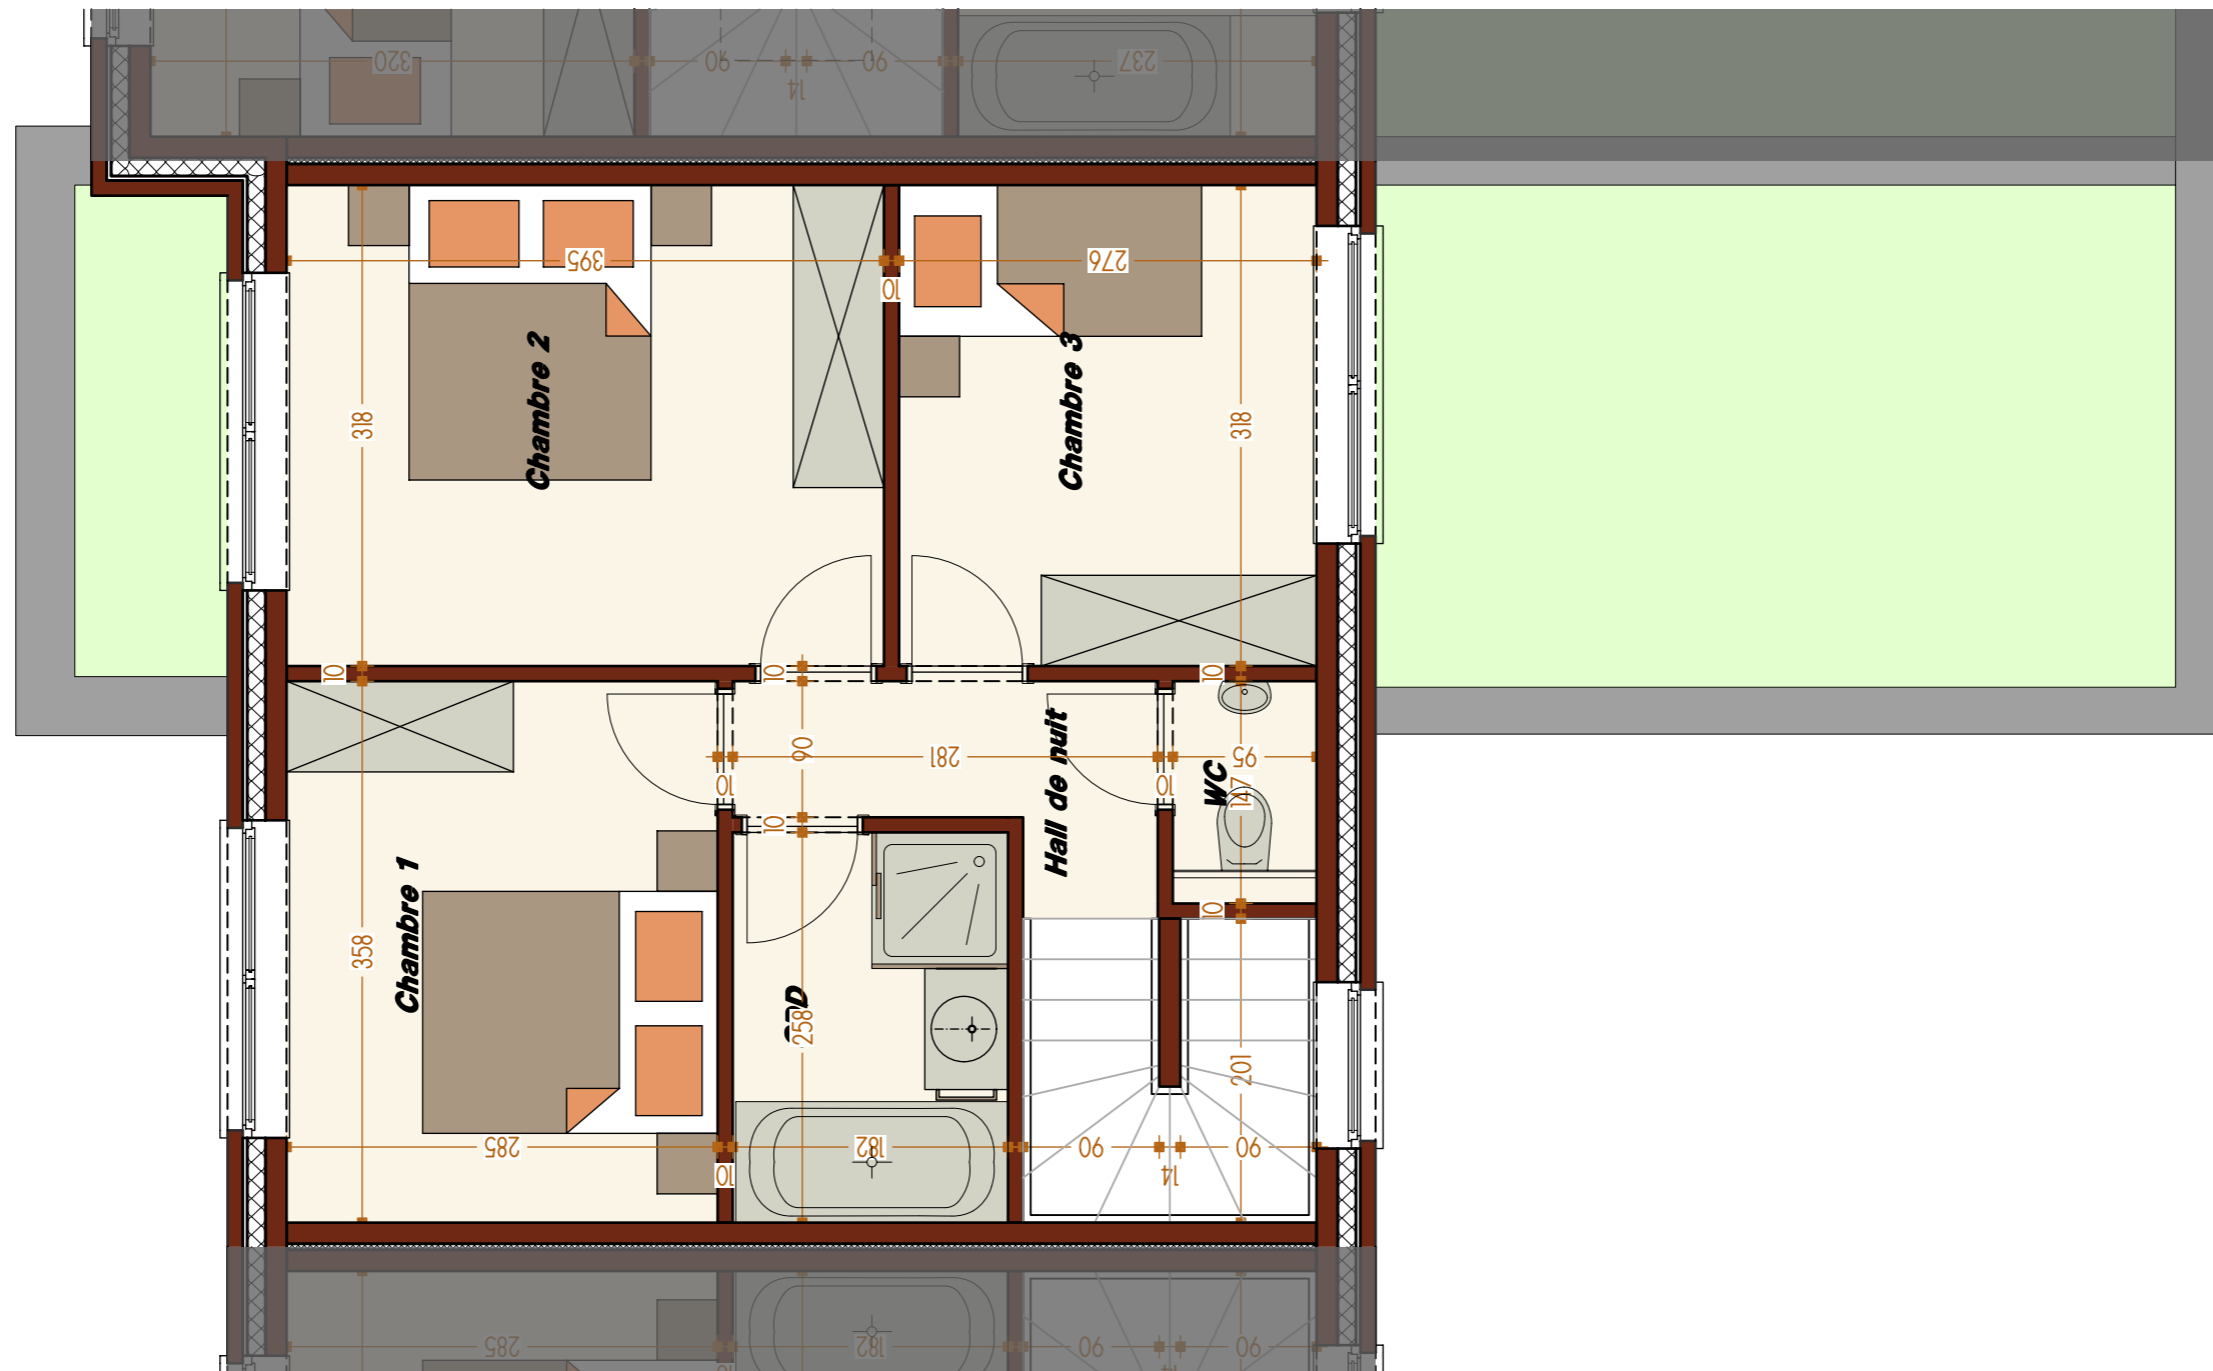

Maisons "Les Jardins du Val Benoit"

Maison 2 (n°003)

1er étage
Superficie 54,70m²

Concept Confort

0495/13 00 06
info@conceptconfort.be
www.conceptconfort.be

Maisons "Les Jardins du Val Benoit"

Maison 3 (n°005)

Rez-de-chaussée
Superficie 81,04m²

Concept Confort

0495/13 00 06
info@conceptconfort.be
www.conceptconfort.be

Maisons "Les Jardins du Val Benoit"

Maison 3 (n°005)

1er étage
Superficie 54,70m²

Concept Confort

0495/13 00 06
info@conceptconfort.be
www.conceptconfort.be

Maisons "Les Jardins du Val Benoit"

Maison 4 (n°007)

Rez-de-chaussée
Superficie 85m²

Concept Confort

0495/13 00 06
info@conceptconfort.be
www.conceptconfort.be

Maisons "Les Jardins du Val Benoit"

Maison 4 (n°007)

1er étage
Superficie 60,46m²

Maisons "Les Jardins du Val Benoit"

Maison 5 (n°009)

Rez-de-chaussée
Superficie 84,86m²

Concept Confort

0495/13 00 06
info@conceptconfort.be
www.conceptconfort.be