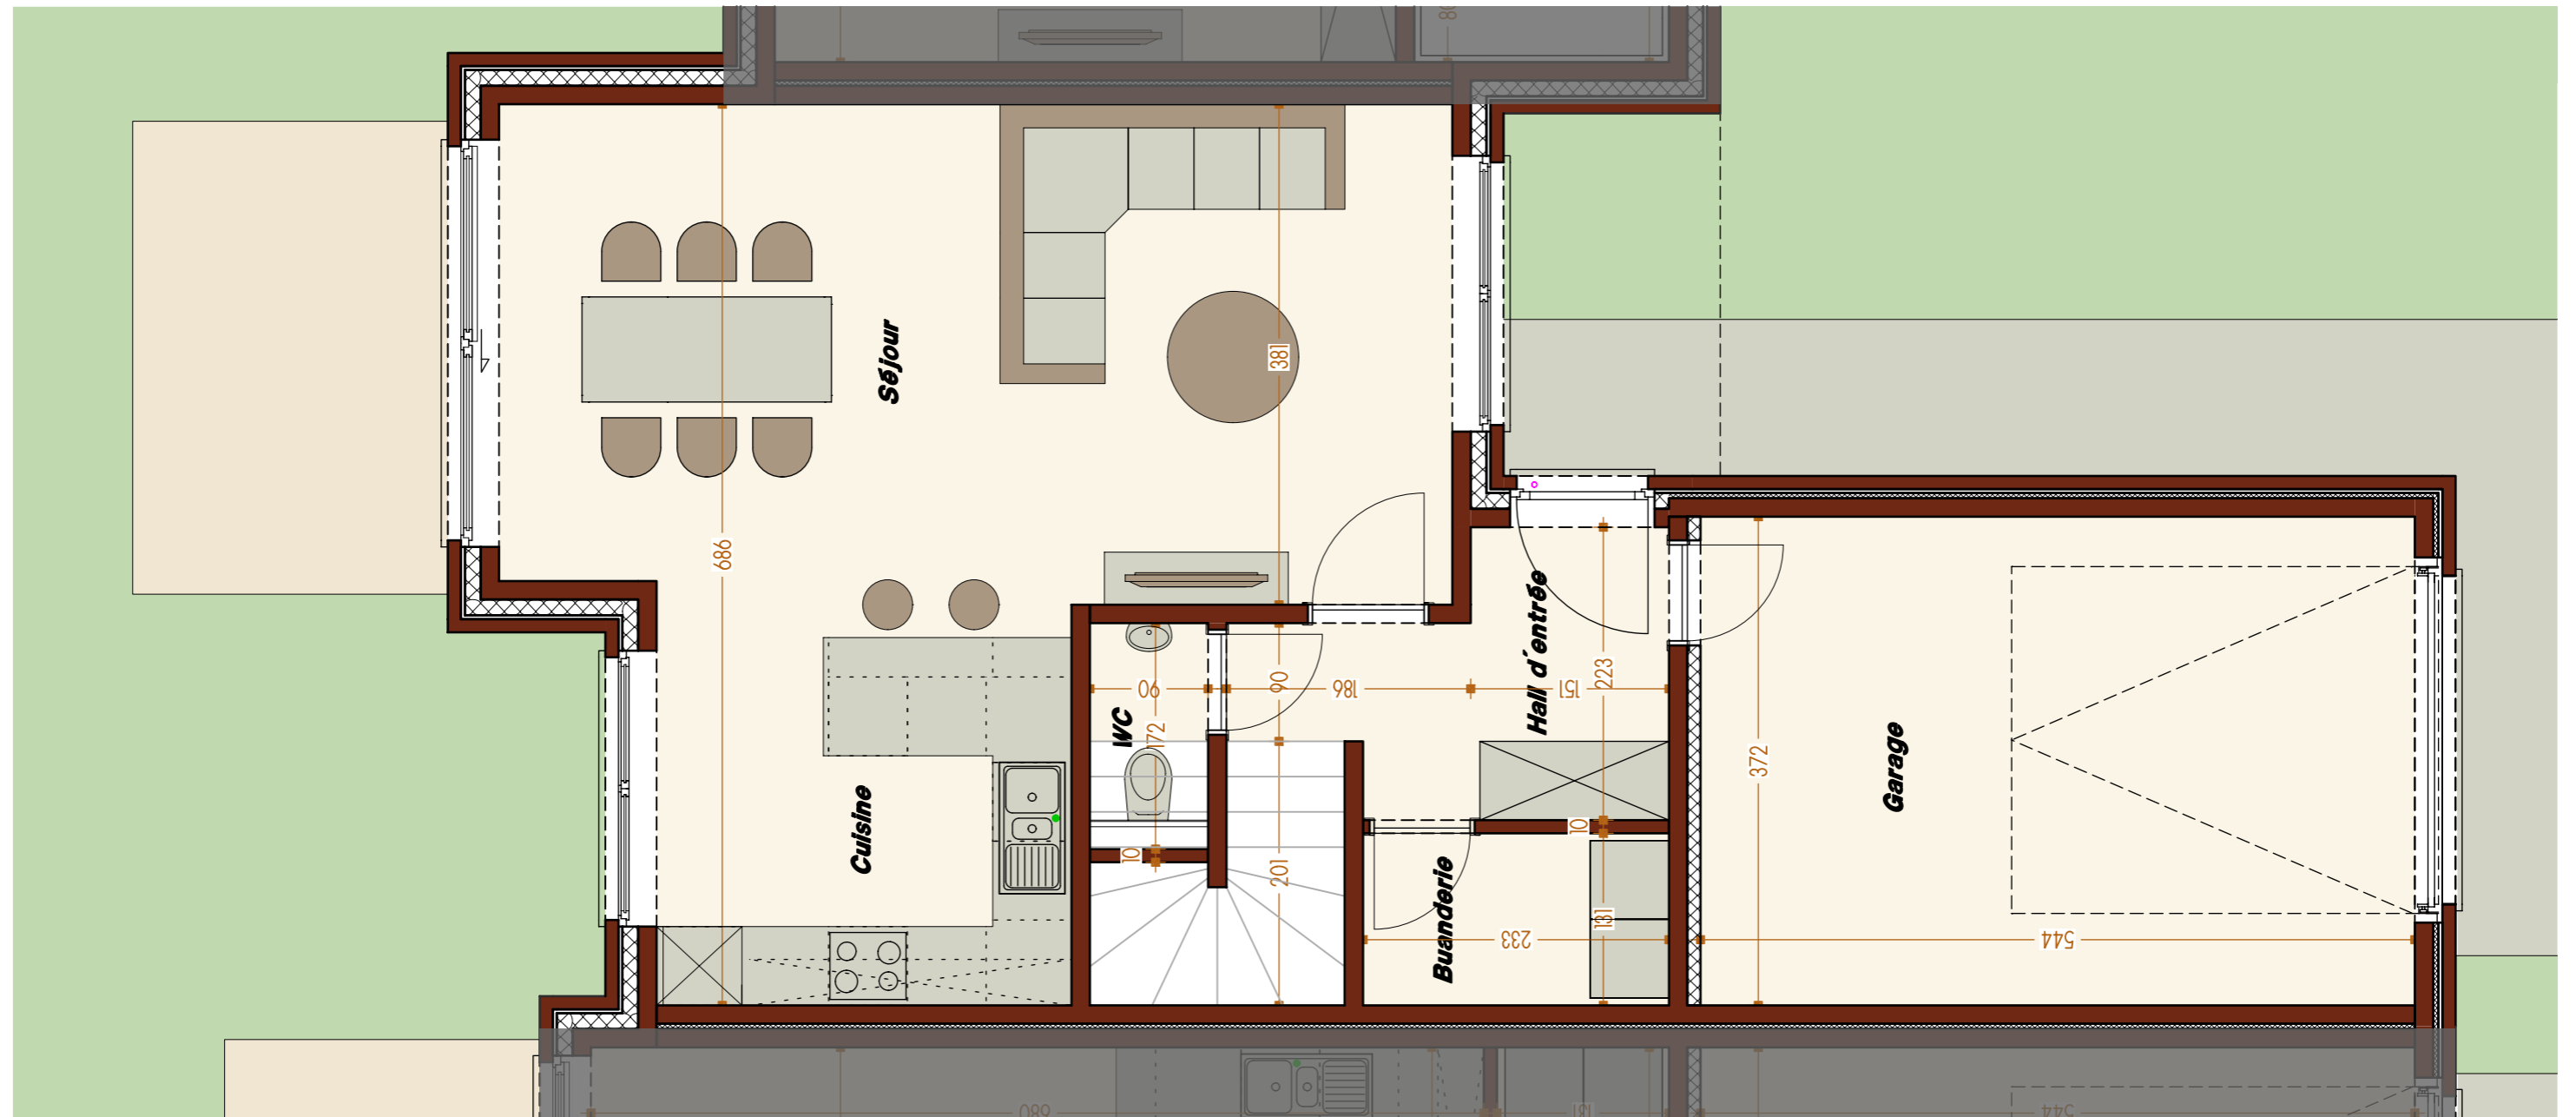

Rez-de-chaussée
Superficie 81,04m²

Concept Confort

0495/13 00 06
info@conceptconfort.be
www.conceptconfort.be

Maisons "Les Jardins du Val Benoit"

Maison 3 (n°005)

1er étage
Superficie 54,70m²

Concept Confort

0495/13 00 06
info@conceptconfort.be
www.conceptconfort.be

Maisons "Les Jardins du Val Benoit"

Maison 4 (n°007)

Rez-de-chaussée
Superficie 85m²

Concept Confort

0495/13 00 06
info@conceptconfort.be
www.conceptconfort.be

Maisons "Les Jardins du Val Benoit"

Maison 4 (n°007)

1er étage
Superficie 60,46m²

Maisons "Les Jardins du Val Benoit"

Maison 5 (n°009)

Rez-de-chaussée
Superficie 84,86m²

Concept Confort

0495/13 00 06
info@conceptconfort.be
www.conceptconfort.be

Maisons "Les Jardins du Val Benoit"

Maison 5 (n°009)

1er étage
Superficie 56,45m²

Concept Confort

0495/13 00 06
info@conceptconfort.be
www.conceptconfort.be