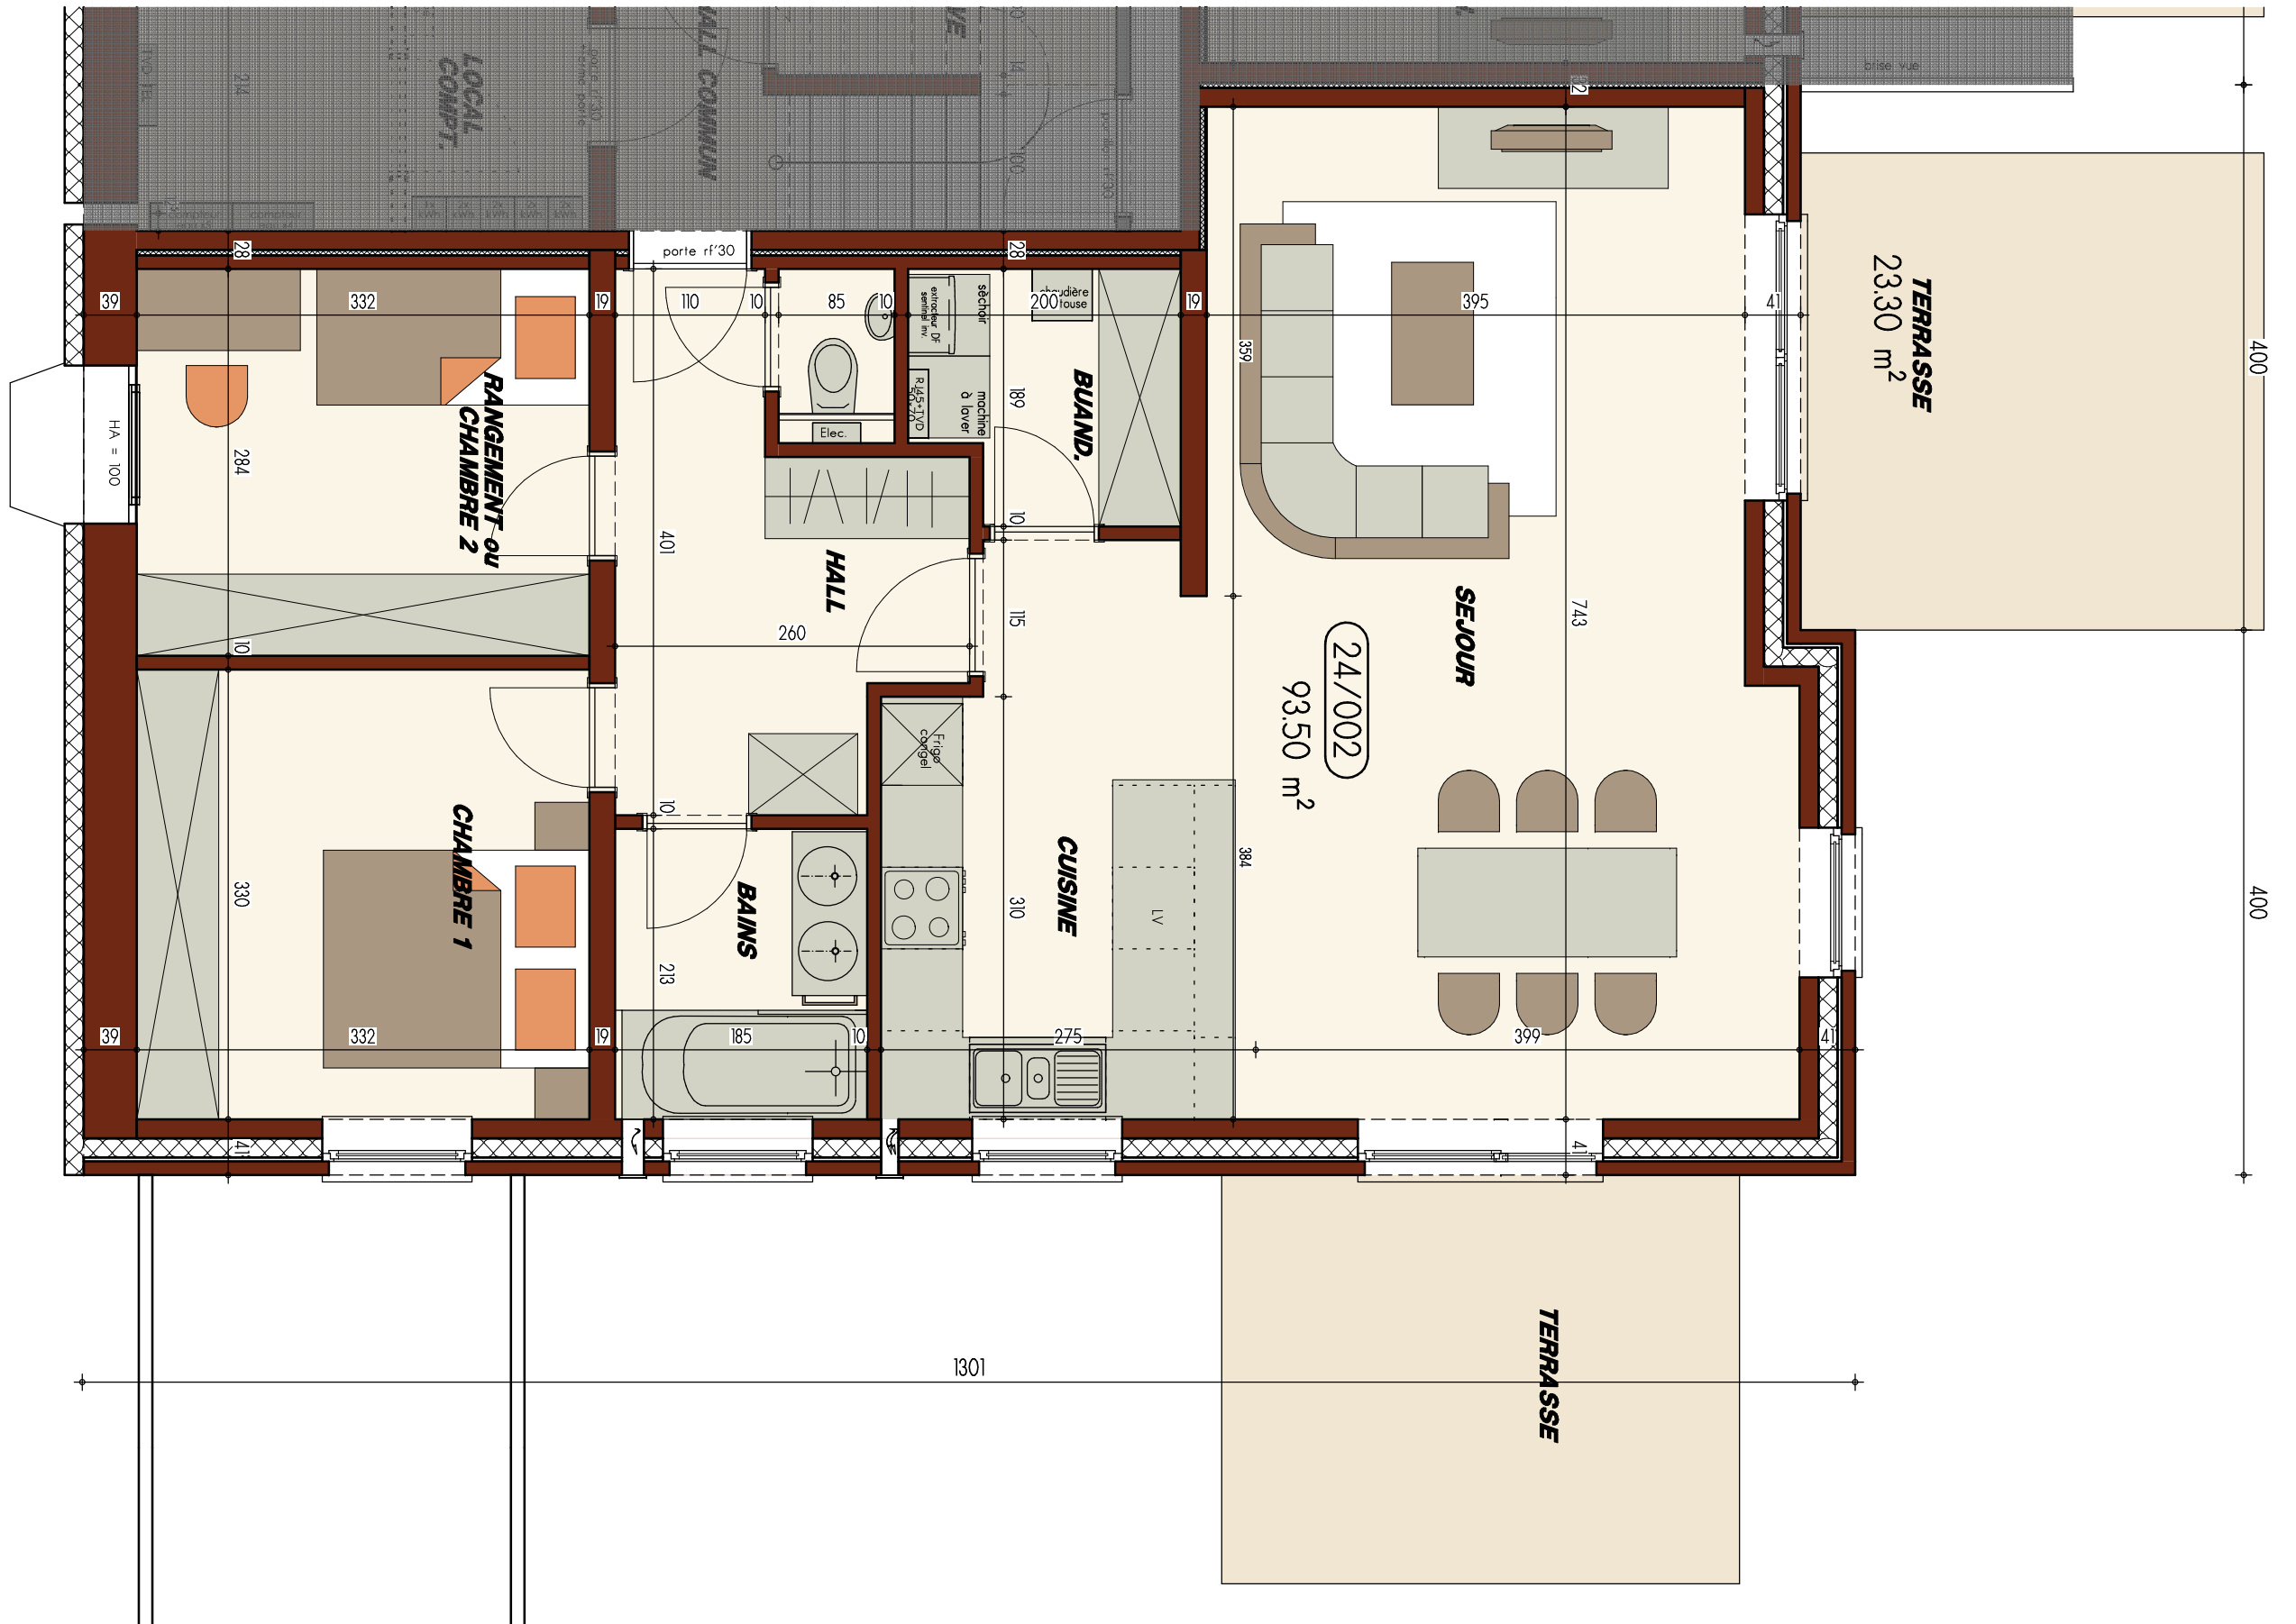

Domaine "Fleur de Lys"

Niveau -1

24/002

Concept Confort

Gsm: 0495/13 00 06
Mail: info@conceptconfort.be
Website: www.conceptconfort.be